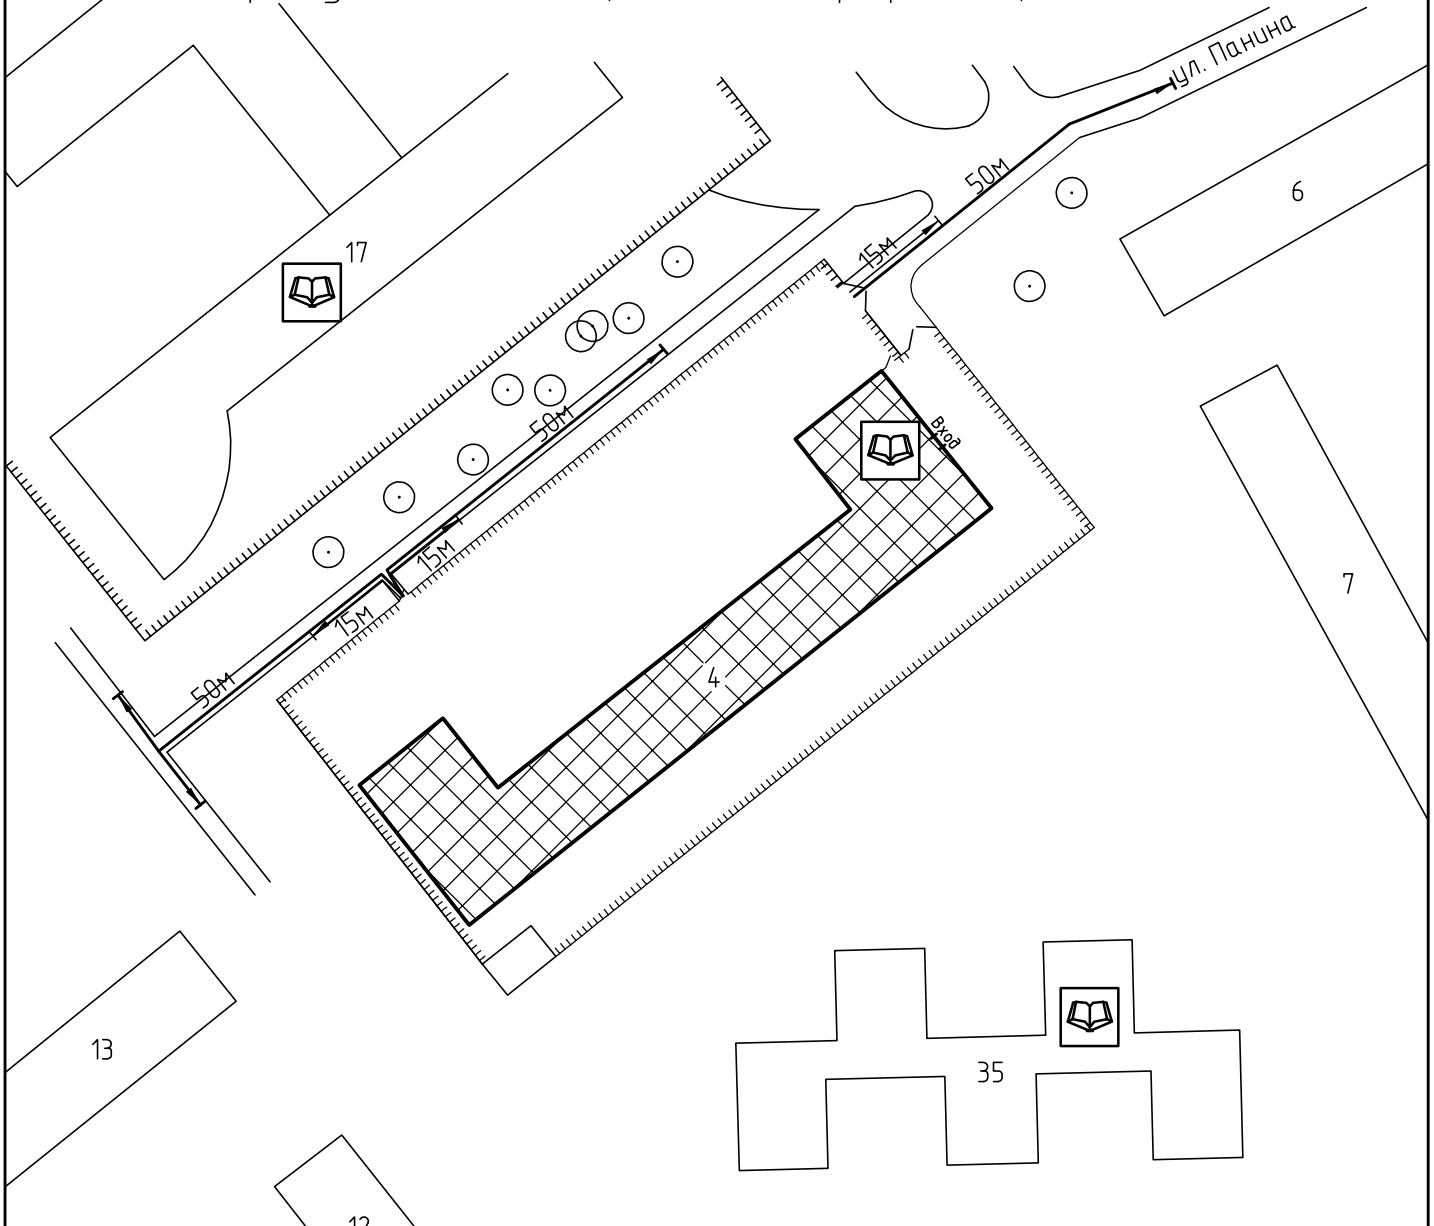

Схема прилегающей территории АНО УКЦ "Студия стиля"  
 по адресу: г. Иваново, 30-й Микрорайон, д.4. М 1:1000.

Условные обозначения:

Организации и объекты от которых определяется расстояние.

Объект торговли.

Объект общественного питания.

Детские и образовательные учреждения.

Объект здравоохранения.

Окружающая застройка.

Ограждение прилегающей территории.

Ворота.

Расстояние 50м.

Расстояние 15м.