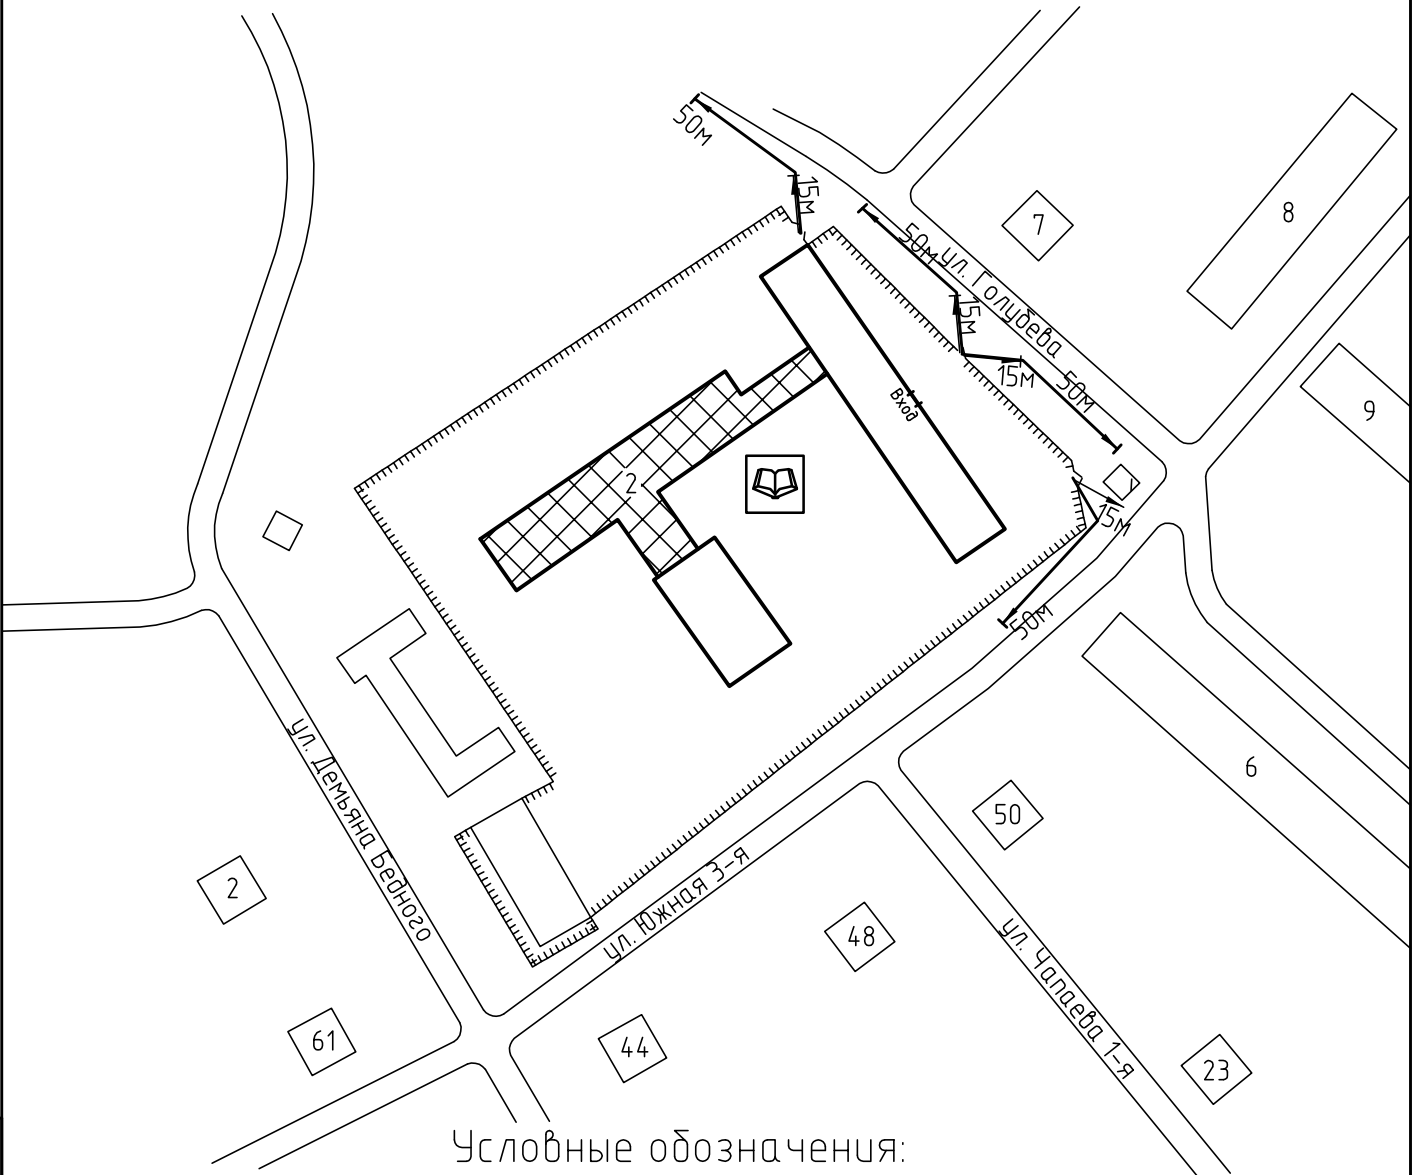

Схема прилегающей территории АНО Центр дополнительного творческого и гуманитарного образования "Элита"
 по адресу: г. Иваново, ул. Голубева, д.2, литер А, первый этаж.
 М 1:2000.

Условные обозначения:

Организации и объекты от которых определяется расстояние.

Объект торговли.

Объект общественного питания.

Детские и образовательные учреждения.

Объект здравоохранения.

Окружающая застройка.

Ограждение прилегающей территории.

Ворота.

Расстояние 50м.