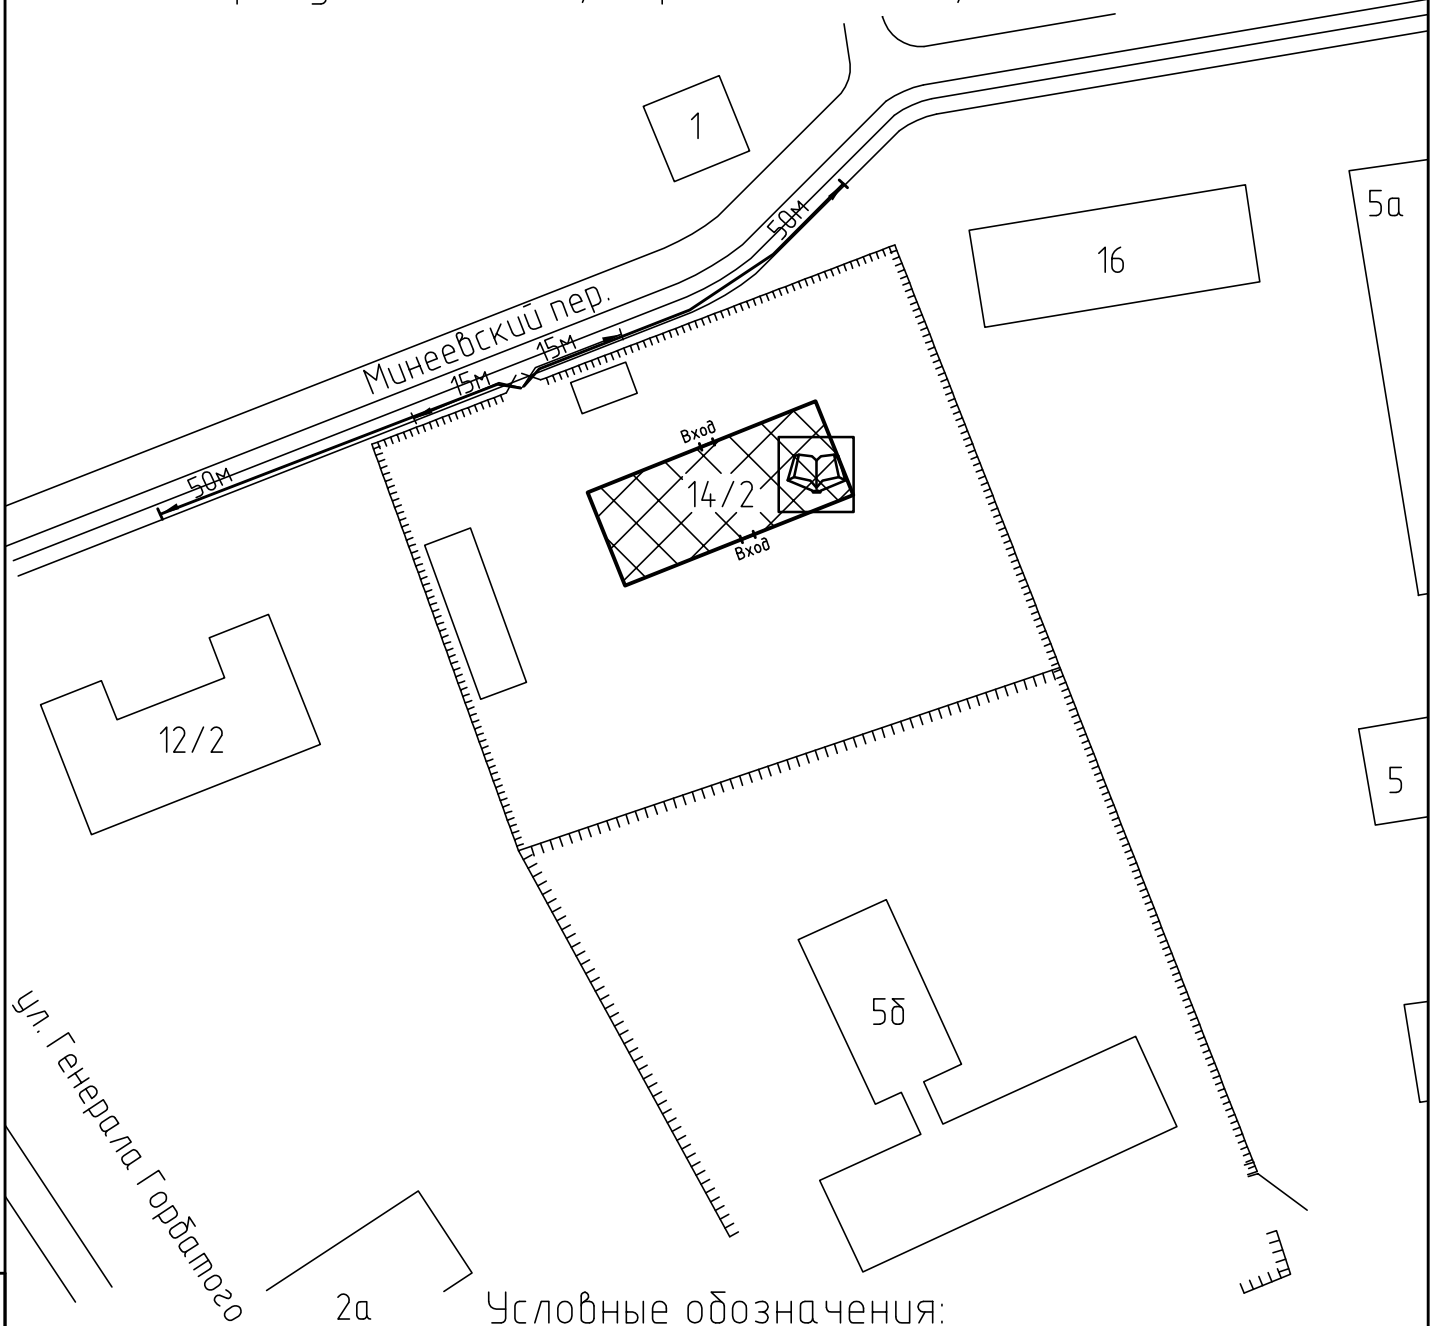

Схема прилегающей территории ГБОУ СПО им. М.И. Малютина
 по адресу: г. Иваново, пер. Минеевский, д. 14/2. М 1:1000.

Условные обозначения:

Организации и объекты от которых определяется расстояние.

Объект торговли.

Объект общественного питания.

Детские и образовательные учреждения.

Объект здравоохранения.

Окружающая застройка.

Ограждение прилегающей территории.

Ворота.

50м

Расстояние 50м.

15м

Расстояние 15м.

Дороги, тротуары.

Пешеходный переход.

Газон.

Деревья.

ООО "АКБ СТАЛЬ" _____ 2014

Составил: _____