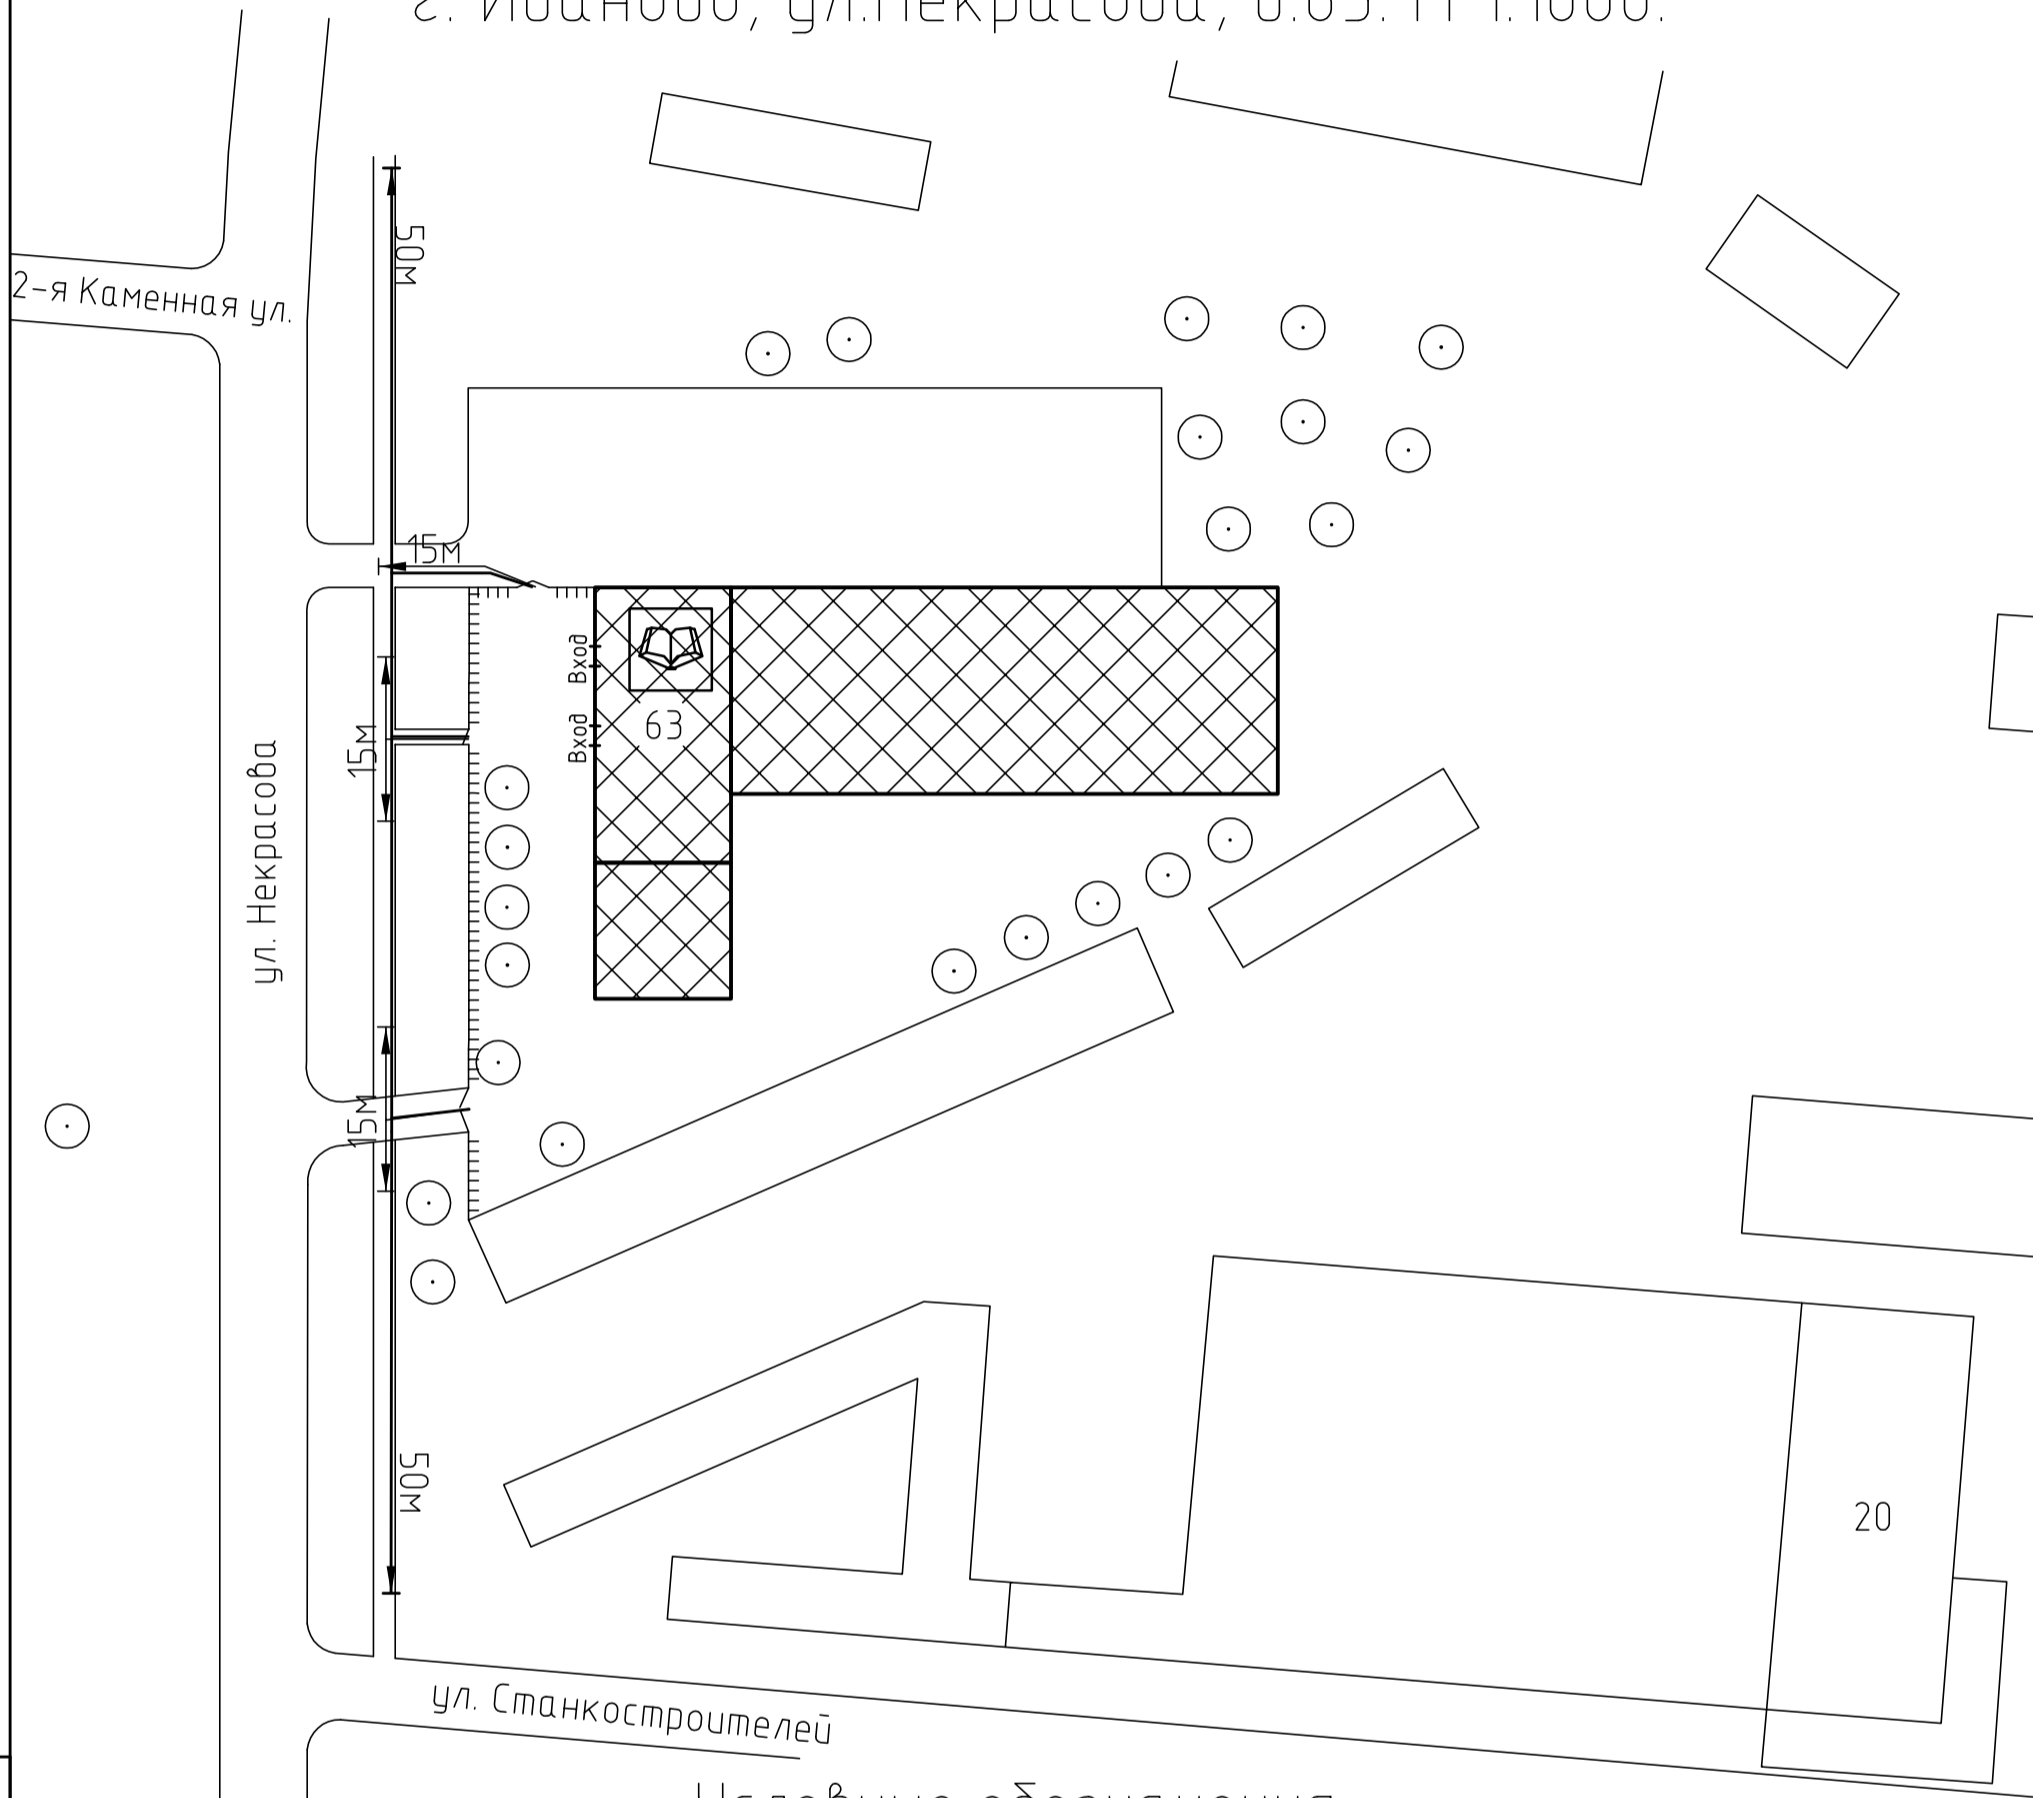

Схема прилегающей территории ИОО "Всероссийское добровольное пожарное общество" по адресу:
г. Иваново, ул. Некрасова, д.63. М 1:1000.

Условные обозначения:

Организации и объекты от которых определяется расстояние.

Объект торговли.

Объект общественного питания.

Детские и образовательные учреждения.

Объект здравоохранения.

Окружающая застройка.

Ограждение прилегающей территории.

Ворота.

Расстояние 50м.

Расстояние 15м.

Дороги, тротуары.

Пешеходный переход.

Газон.

Деревья.

ООО "АКБ СТАЛЬ" _____ 2014

Составил: _____