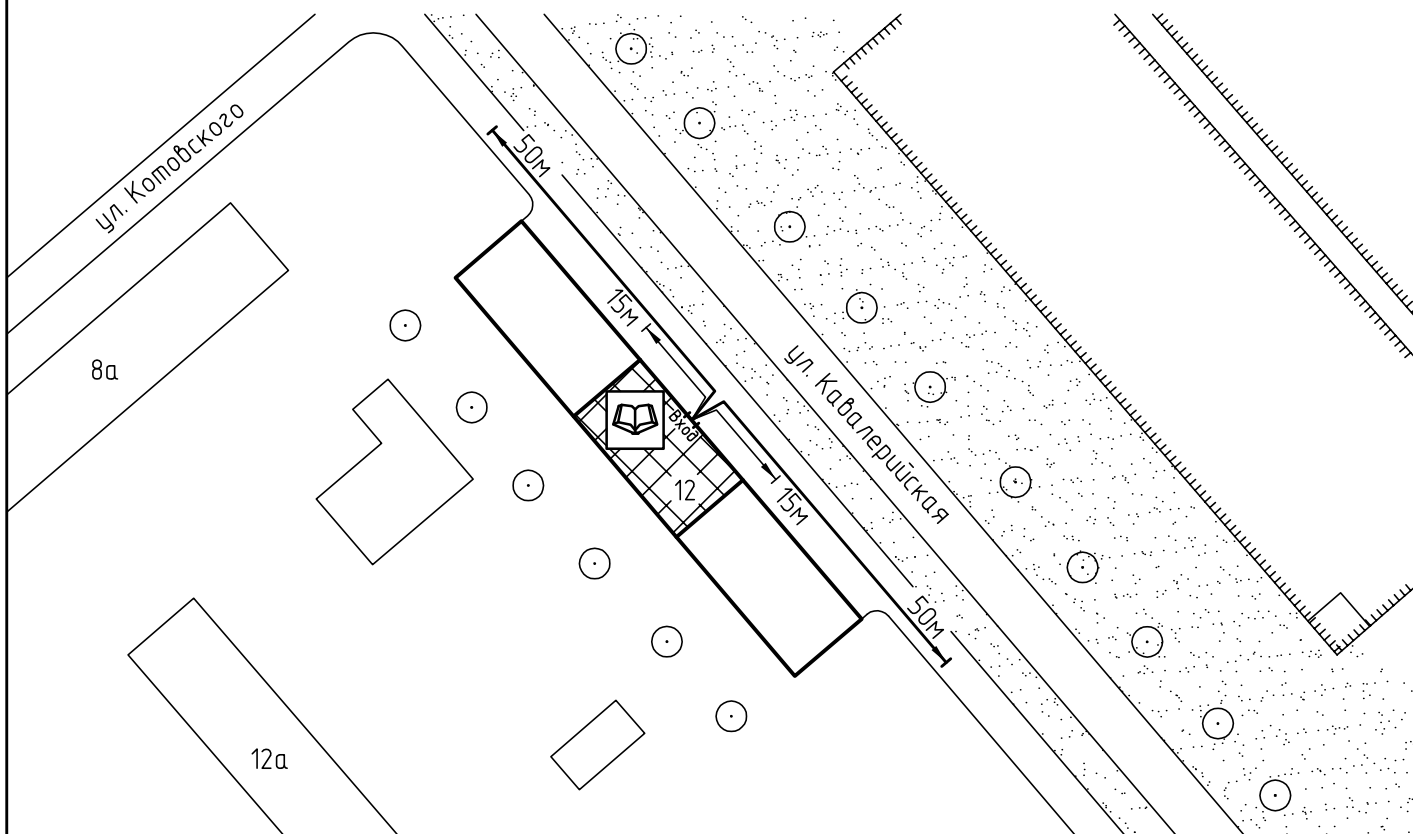

Схема прилегающей территории
 Центра раннего развития детей «Сёма»
 по адресу: г. Иваново ул. Кавалерийская, д. 12. М 1:1000

Условные обозначения:

Организации и объекты от которых определяется расстояние.

Объект торговли.

Объект общественного питания.

Детские и образовательные учреждения.

Окружающая застройка.

Ограждение прилегающей территории.

Ворота.

Расстояние 50м.

Расстояние 15м.