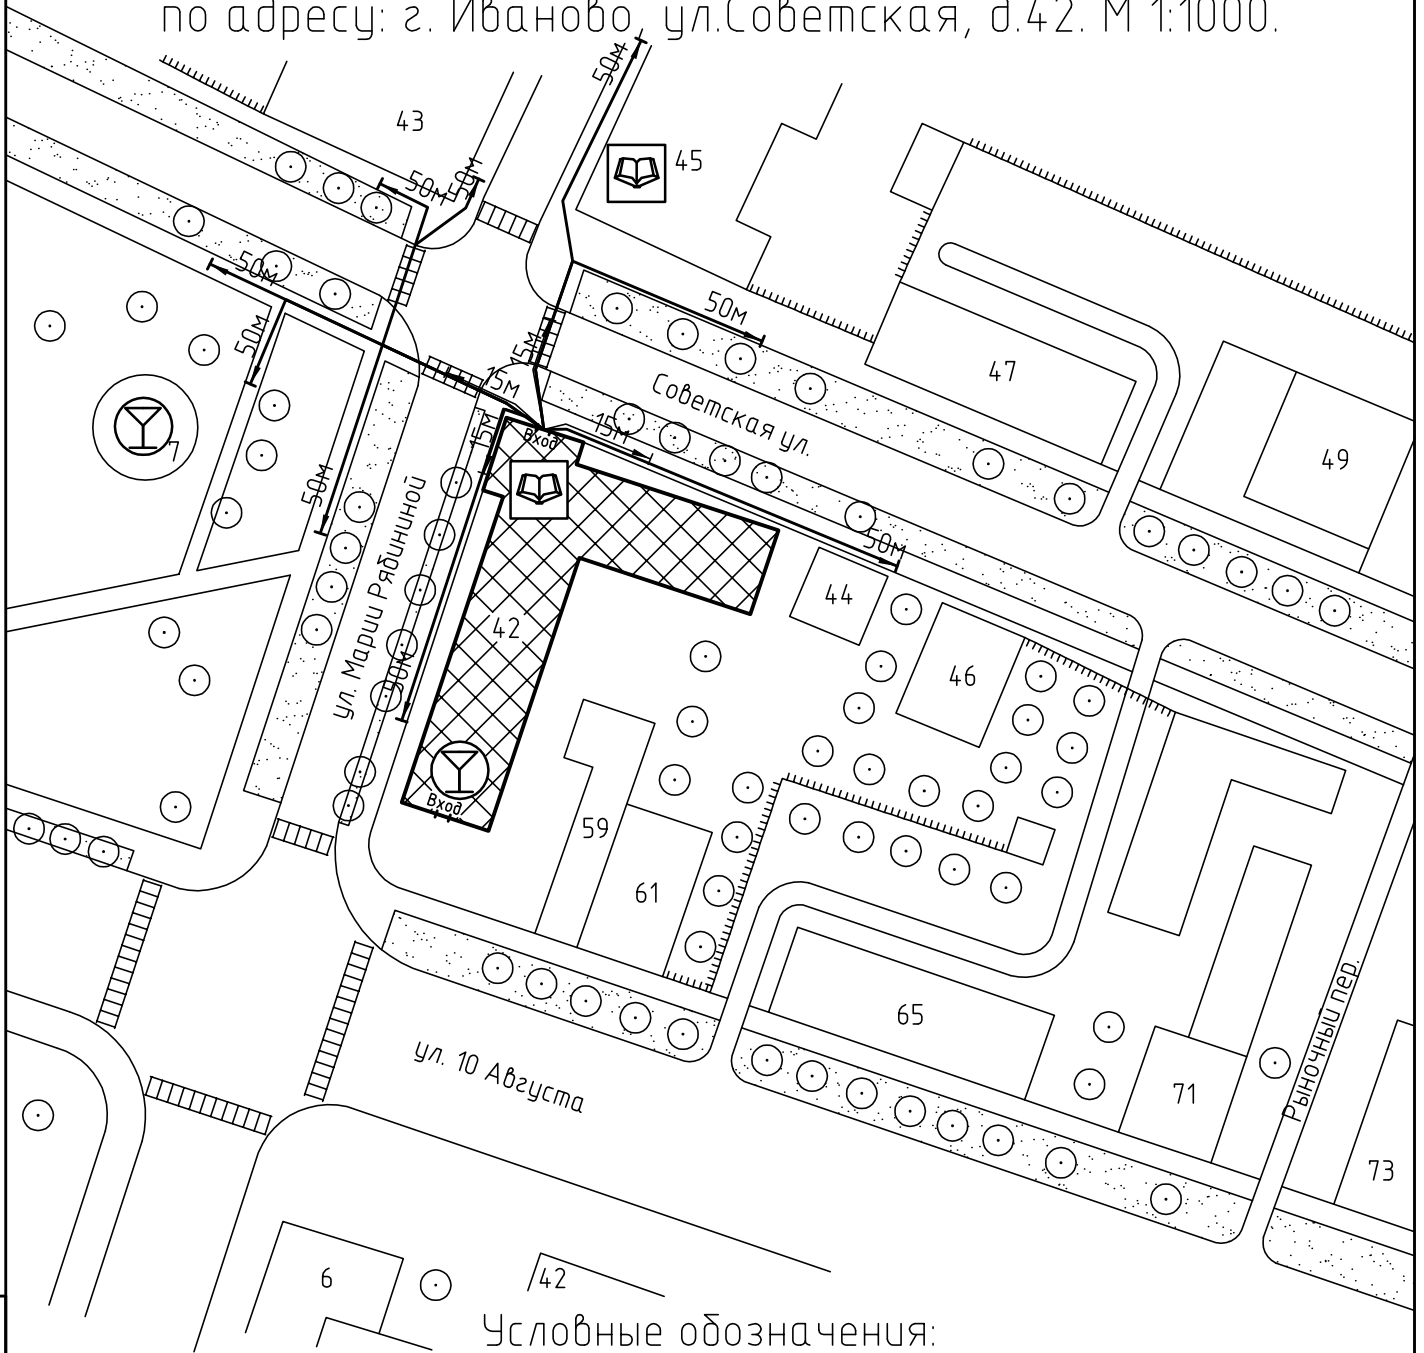

Схема прилегающей территории ОГБОУ СПО ИВПЭК
по адресу: г. Иваново, ул. Советская, д. 42. М 1:1000.

Условные обозначения:

Организации и объекты от которых определяется расстояние.

Объект торговли.

Объект общественного питания.