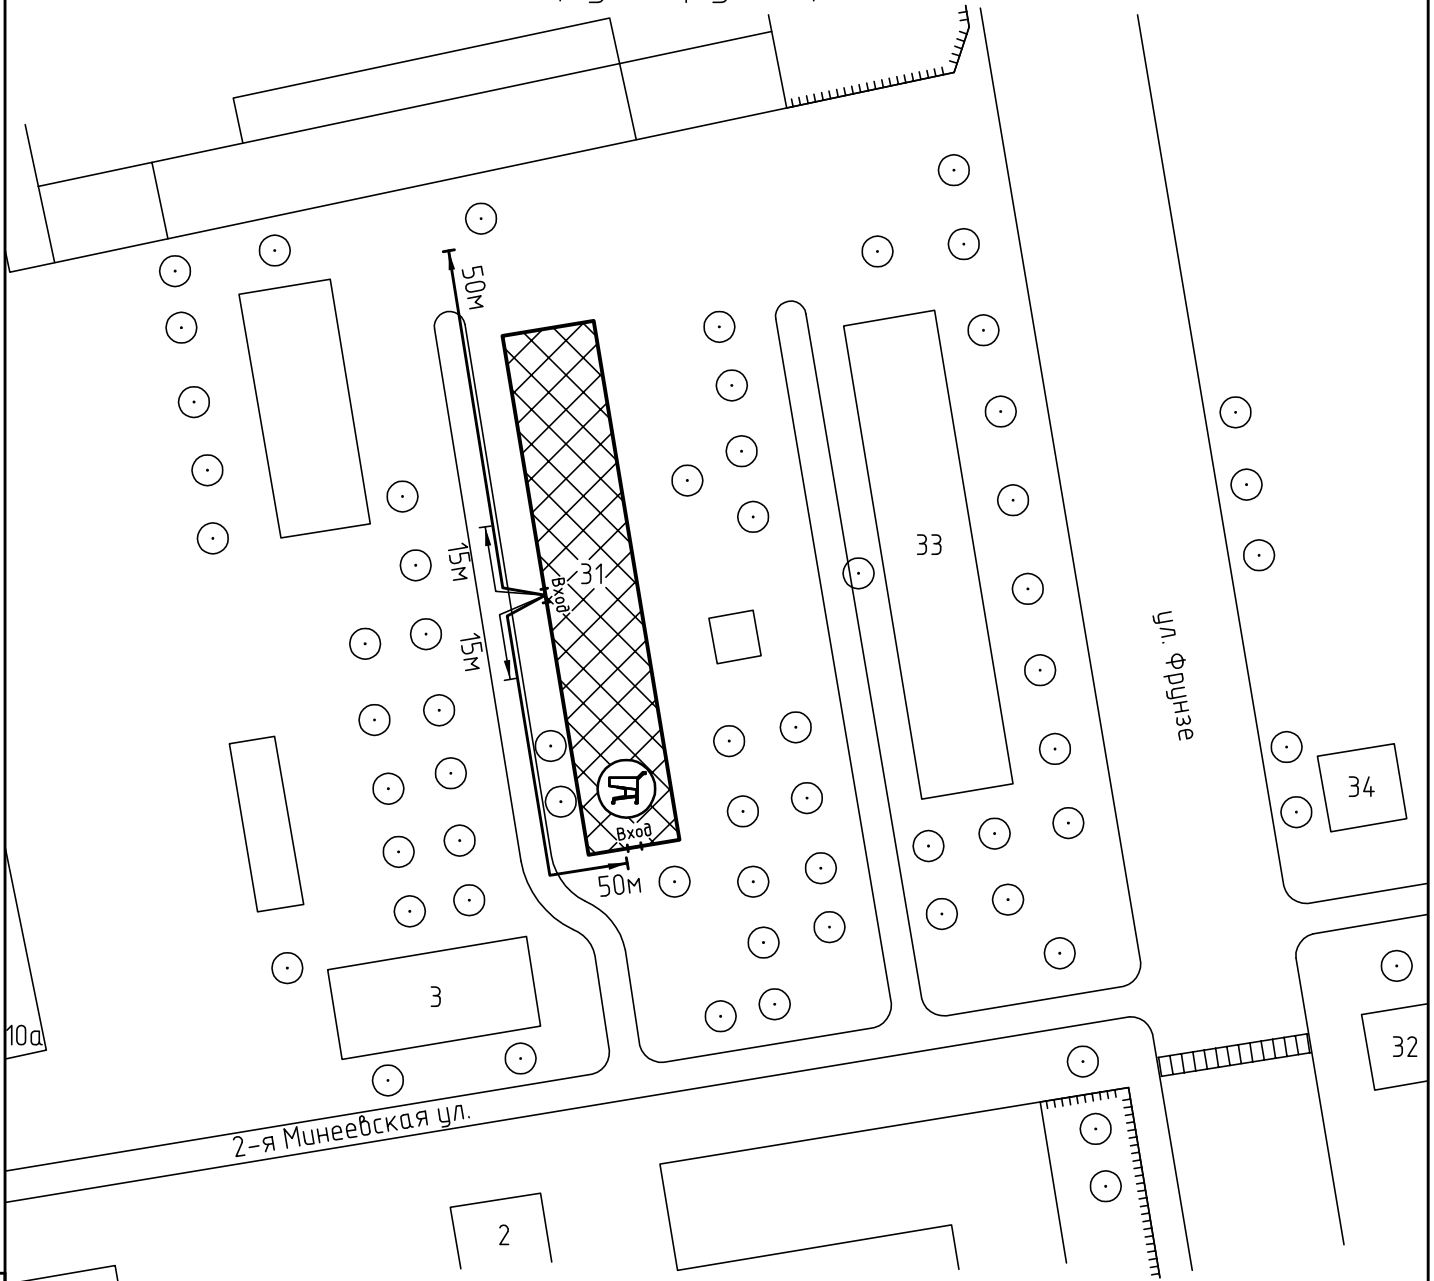

Схема прилегающей территории ООО "АЦ "Сплав" по адресу:
 г. Иваново, ул.Фрунзе, д.31. М 1:1000.

Условные обозначения:

Организации и объекты от которых определяется расстояние.

Объект торговли.

Объект общественного питания.

Детские и образовательные учреждения.

Объект здравоохранения.

Окружающая застройка.

Ограждение прилегающей территории.

Ворота.

Расстояние 50м.

Расстояние 15м.

Дороги, тротуары.