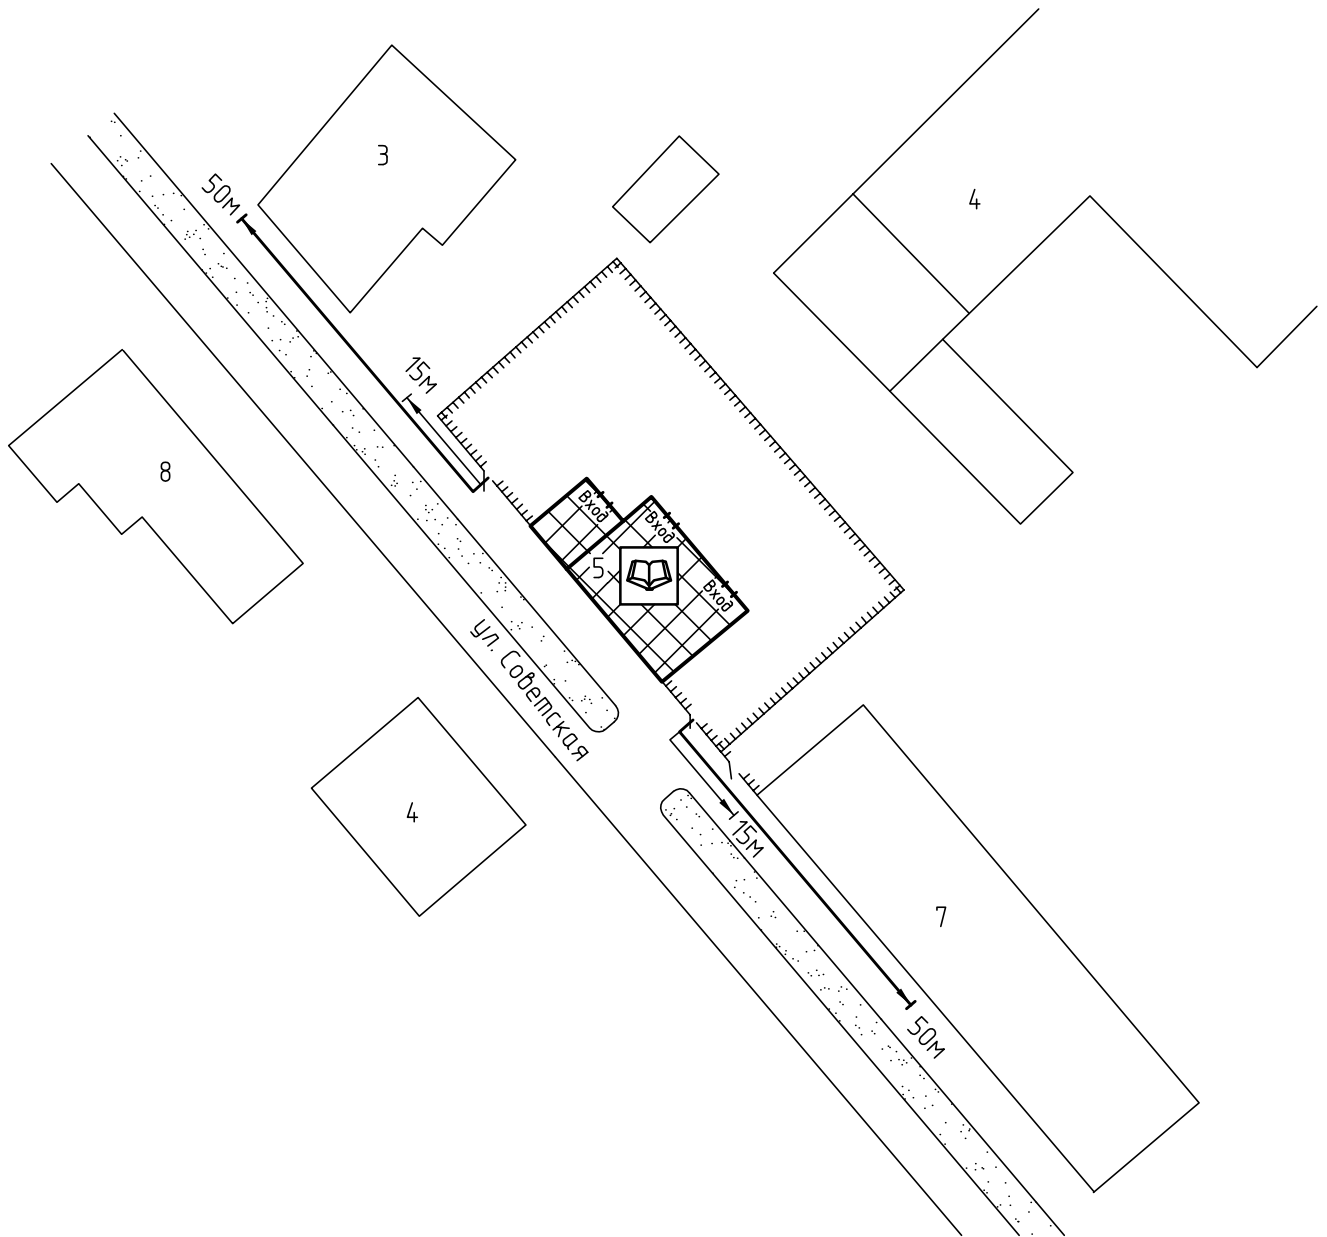

Схема прилегающей территории Детской музыкальной школы №2 по адресу: г. Иваново ул. Советская, д.5. М 1:1000

Условные обозначения:

Организации и объекты от которых определяется расстояние.

Объект торговли.

Объект общественного питания.

Детские и образовательные учреждения.

Окружающая застройка.

Ограждение прилегающей территории.

Ворота.

Расстояние 50м.

Расстояние 15м.

Дороги, тротуары.

Пешеходный переход.

Газон.

Деревья.