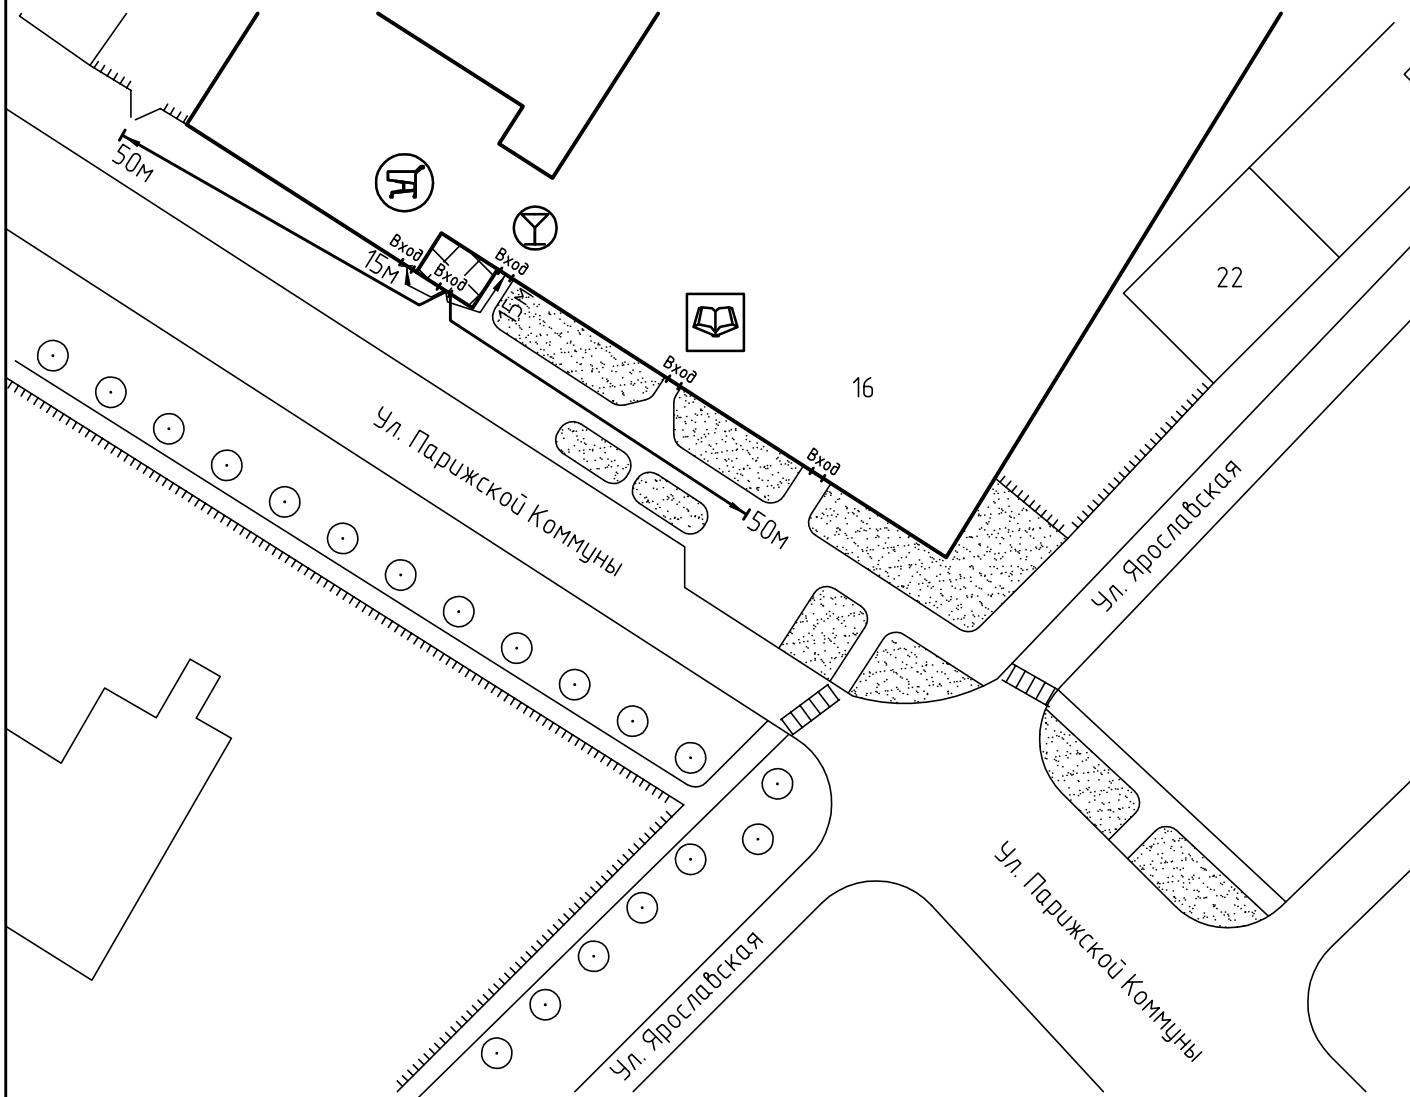

Схема прилегающей территории
ООО "Клеопатра"
по адресу: г. Иваново ул. Парижской Коммуны, д.16. М 1:1000

Условные обозначения:

Организации и объекты от которых определяется расстояние.

Объект торговли.

Объект общественного питания.

Детские и образовательные учреждения.

Окружающая застройка.

Ограждение прилегающей территории.

Объект здравоохранения.

Ворота.

50м

Расстояние 50м.

15м

Расстояние 15м.

Дороги, тротуары.

Пешеходный переход.

Газон.

Деревья.