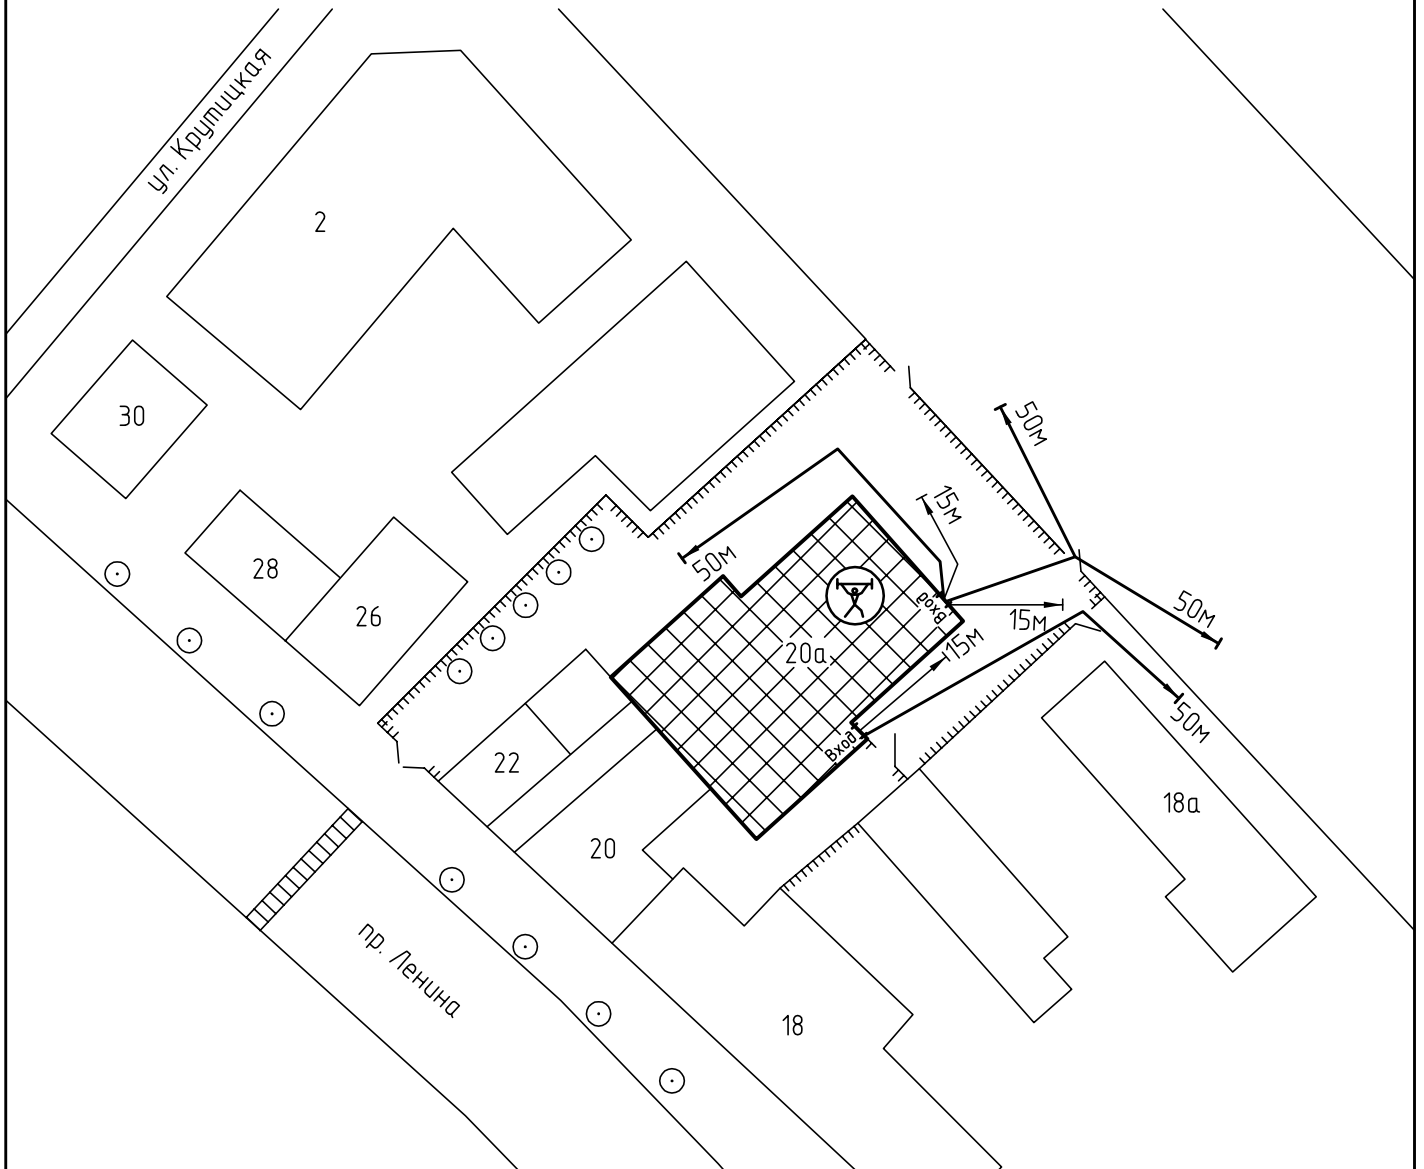

Схема прилегающей территории  
фитнес студии "Енерджи"  
по адресу: г. Иваново пр.Ленина, д.20а. М 1:1000

Условные обозначения:

	Организации и объекты от которых определяется расстояние.		Ворота.
	Объект торговли.		Расстояние 50м.
	Объект общественного питания.		Расстояние 15м.
	Детские и образовательные учреждения.		Дороги, тротуары.
	Объект спорта.		Пешеходный переход.
	Окружающая застройка.		Газон.
	Ограждение прилегающей территории.		Деревья.