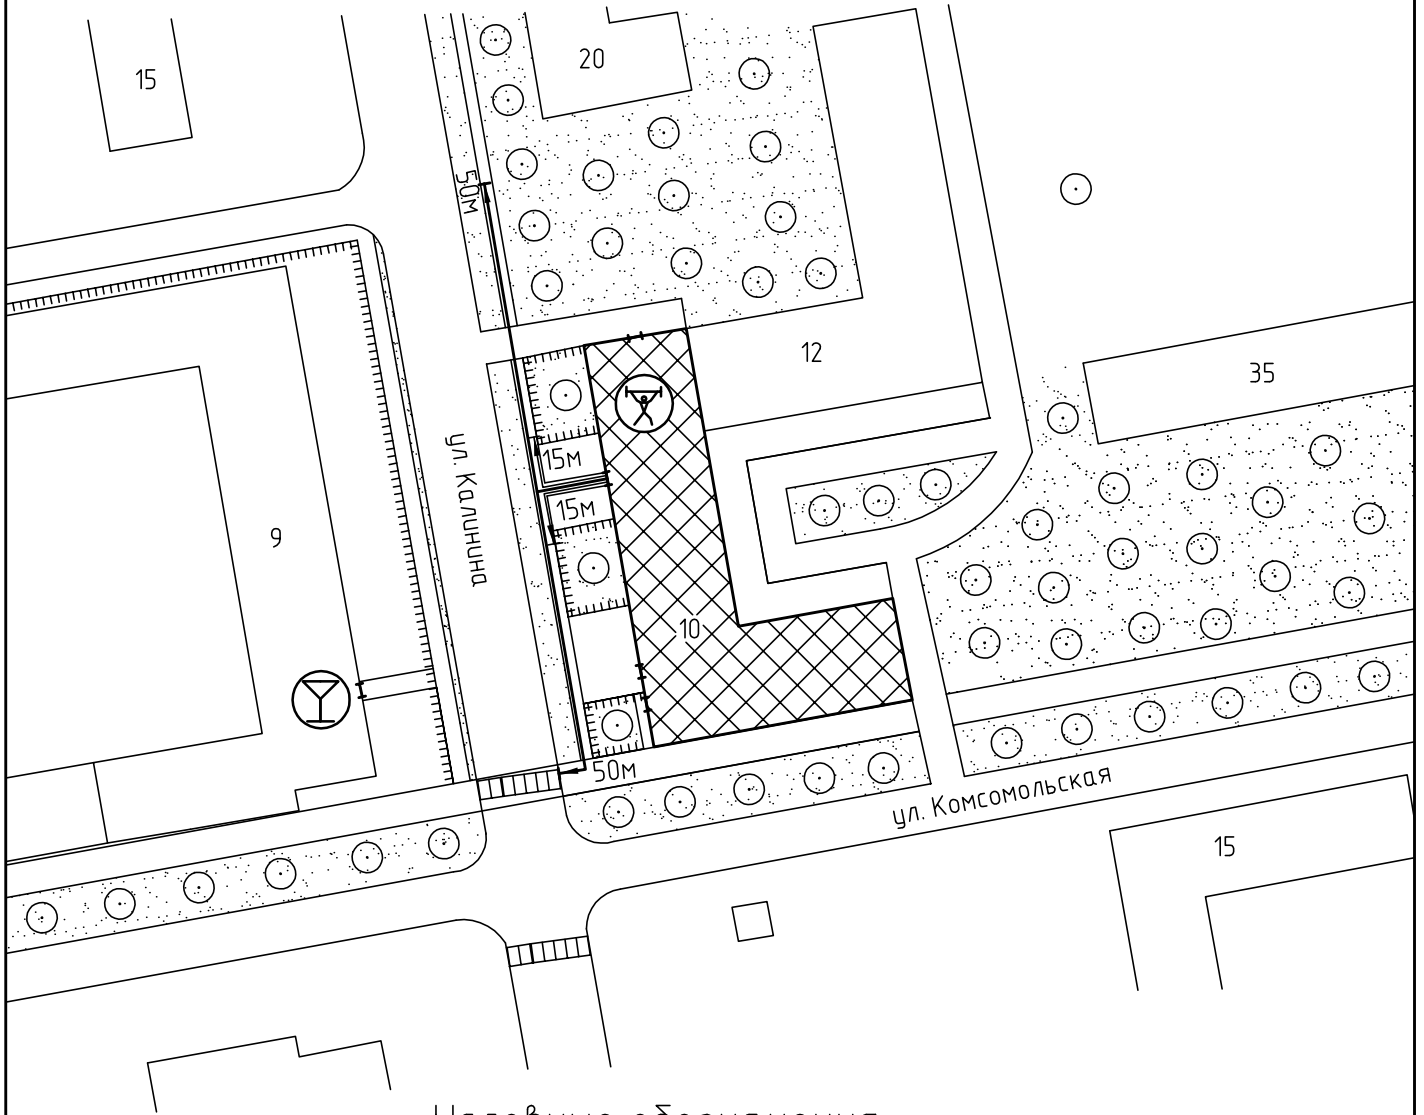

Схема прилегающей территории
 фитнес центра "Ультра"
 по адресу: г. Иваново ул. Калинина, д.10. М 1:1000

Условные обозначения:

	Организации и объекты от которых определяется расстояние.		Ворота.
	Объект торговли.		Расстояние 50м.
	Объект общественного питания.		Расстояние 15м.
	Детские и образовательные учреждения.		Дороги, тротуары.
	Объект спорта.		Пешеходный переход.
	Окружающая застройка		Газон.
	Ограждение прилегающей территории		Деревья групповой посадки.