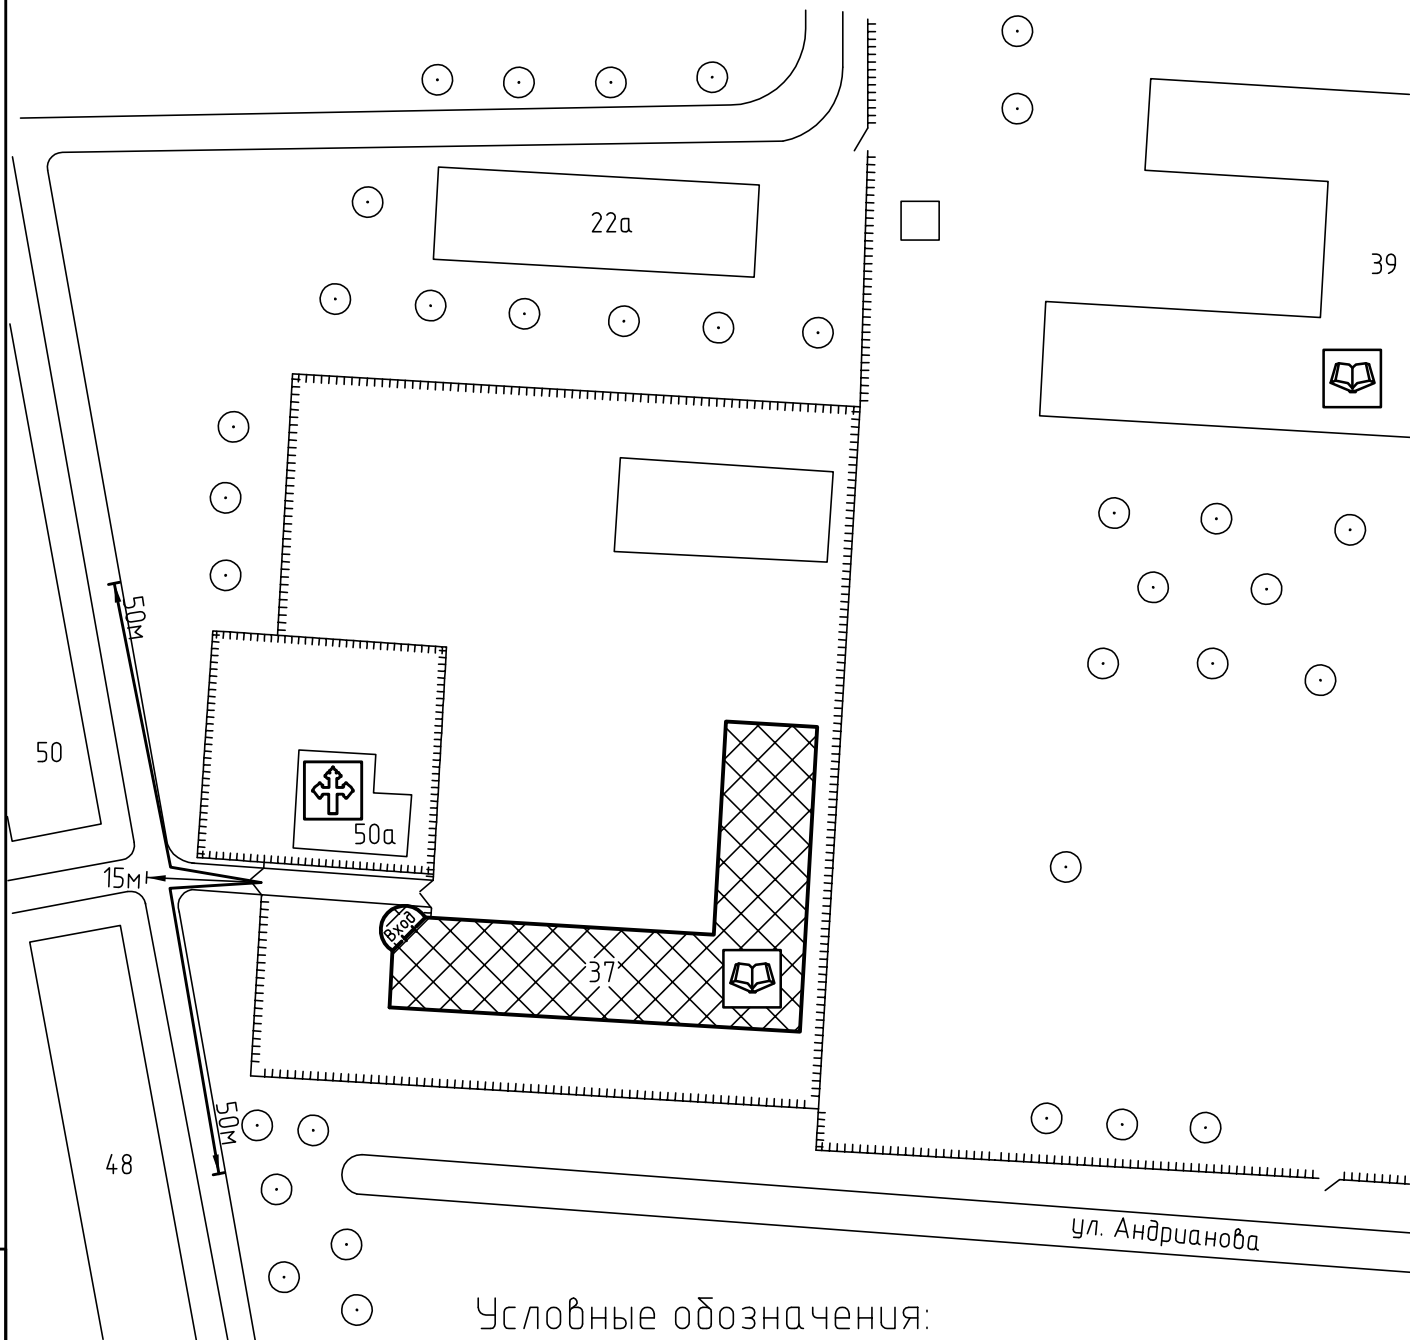

Схема прилегающей территории ЧОУ "Гармония"
по адресу: г. Иваново, ул. Андрианова, д.37. М 1:1000.

Условные обозначения:

Организации и объекты от которых определяется расстояние.

Храм

Детские и образовательные учреждения.

Окружающая застройка.

Ограждение прилегающей территории.

Ворота.

50м

Расстояние 50м.

15м

Расстояние 15м.

Дороги, тротуары.