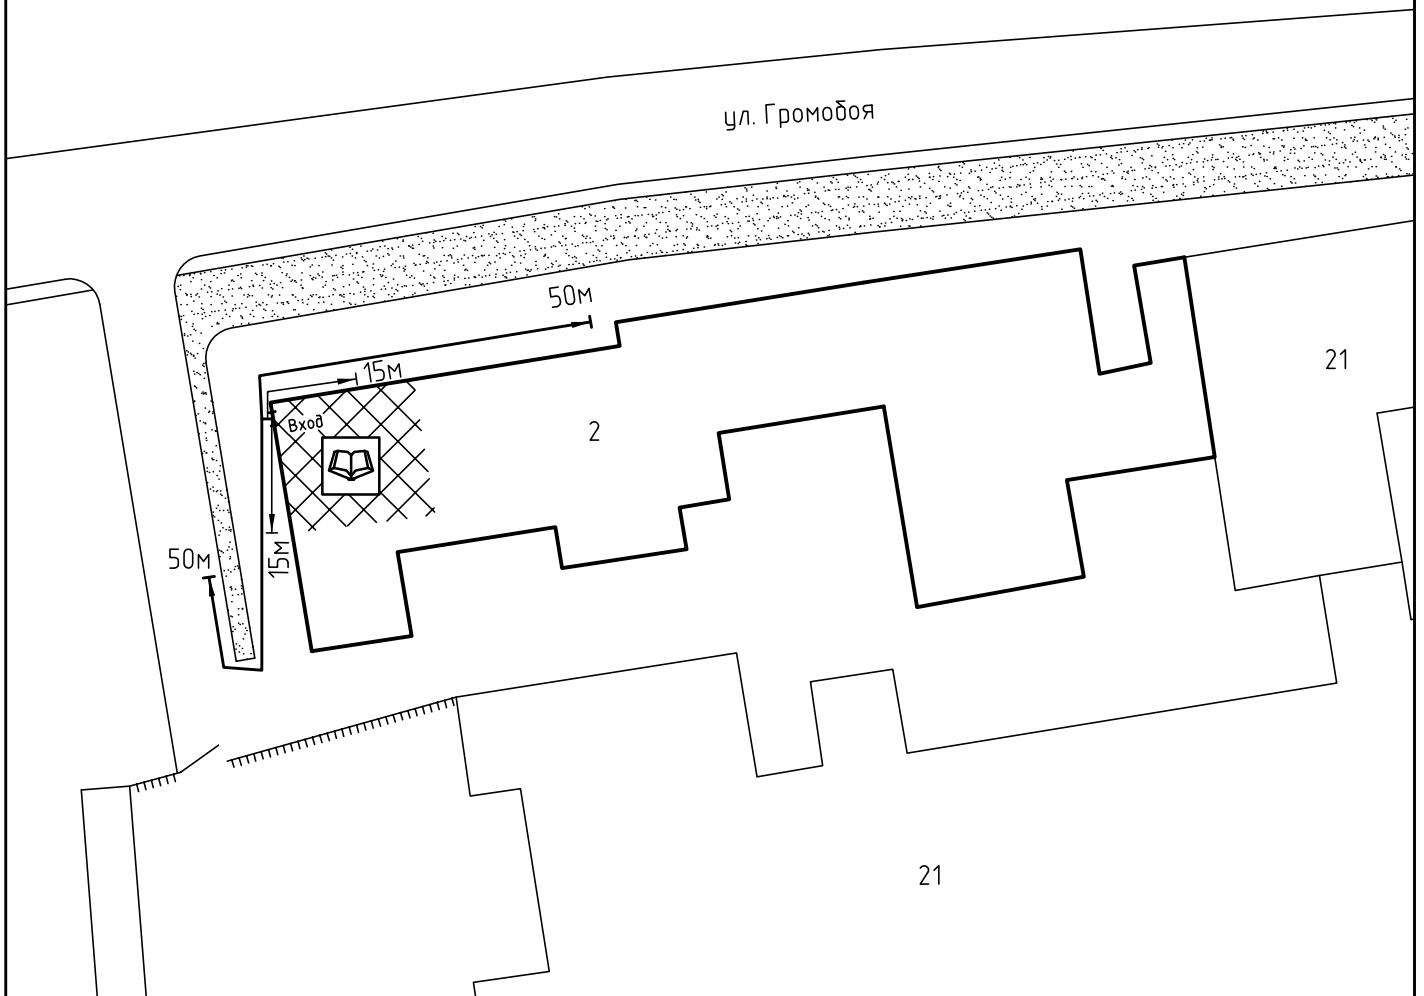

Схема прилегающей территории
 Центра развития детской одаренности
 по адресу: г. Иваново ул. Громобоя, д.2 М 1:1000

Условные обозначения:

	Организации и объекты от которых определяется расстояние		Ворота
	Объект торговли		Расстояние 50м
	Объект общественного питания		Расстояние 15м
	Детские и образовательные учреждения		Дороги, тротуары
	Объект здравоохранения		Пешеходный переход
	Окружающая застройка		Газон
	Ограждение прилегающей территории		Деревья групповой посадки