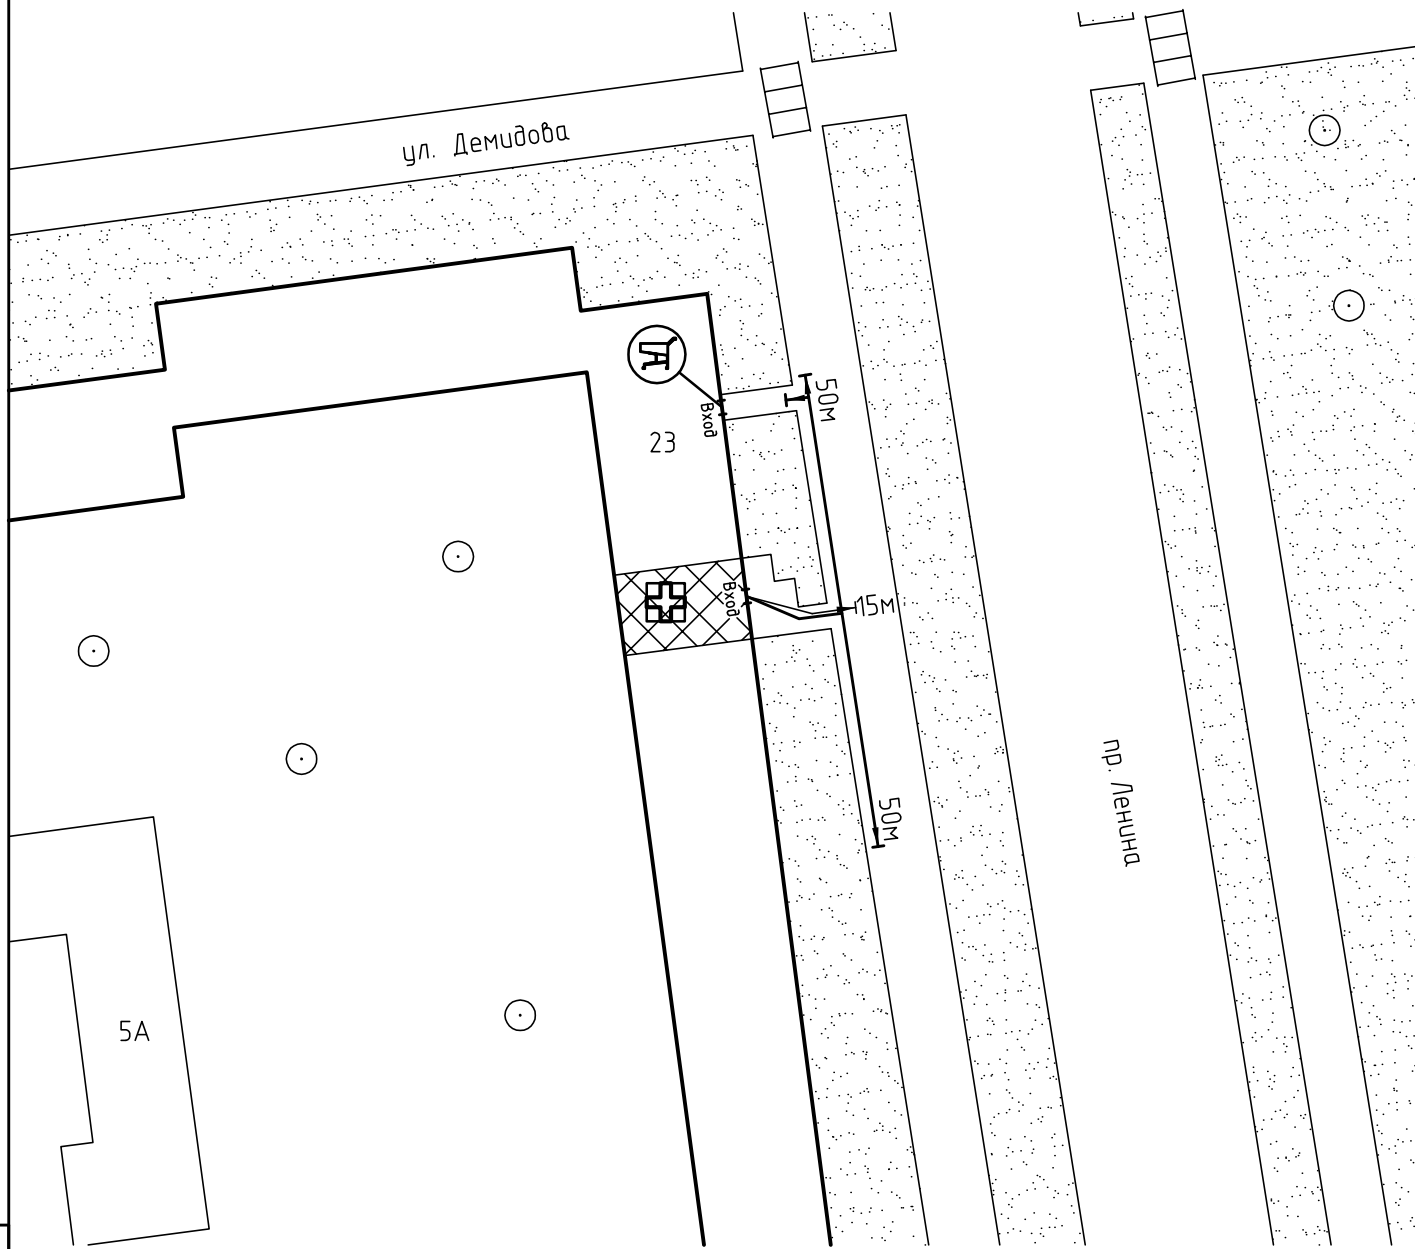

Схема прилегающей территории ООО "Дента Престиж"  
по адресу: г. Иваново пр. Ленина, д.23. М 1:1000

Условные обозначения:

Организации и объекты от которых  
определяется расстояние.

Объект торговли.

Объект общественного  
питания.

Объект здравоохранения.

Окружающая застройка.

Ограждение прилегающей  
территории.

Ворота.

Расстояние 50м.

Расстояние 15м.

Дороги, тротуары.

Пешеходный переход.