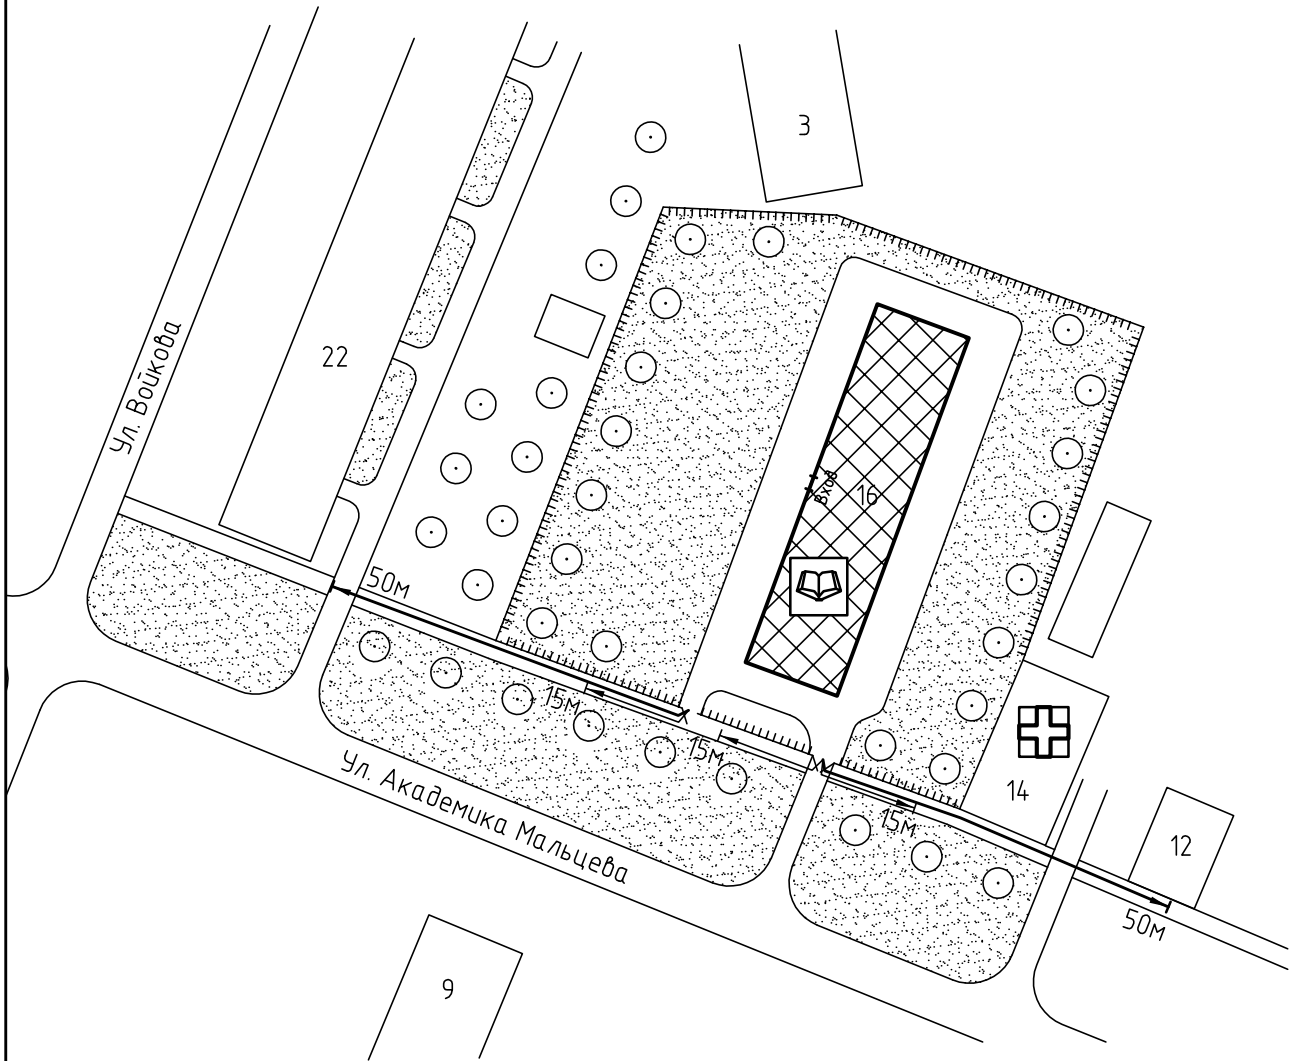

Схема прилегающей территории
муниципального бюджетного образовательного учреждения
детский сад №186
по адресу: г. Иваново ул. Академика Мальцева, д.16. М 1:1000

Условные обозначения:

	Организации и объекты от которых определяется расстояние.		Ворота.
	Объект торговли.		Расстояние 50м.
	Объект общественного питания.		Расстояние 15м.
	Детские и образовательные учреждения.		Дороги, тротуары.
	Окружающая застройка.		Пешеходный переход.
	Ограждение прилегающей территории.		Газон.
	Объект здравоохранения.		Деревья.