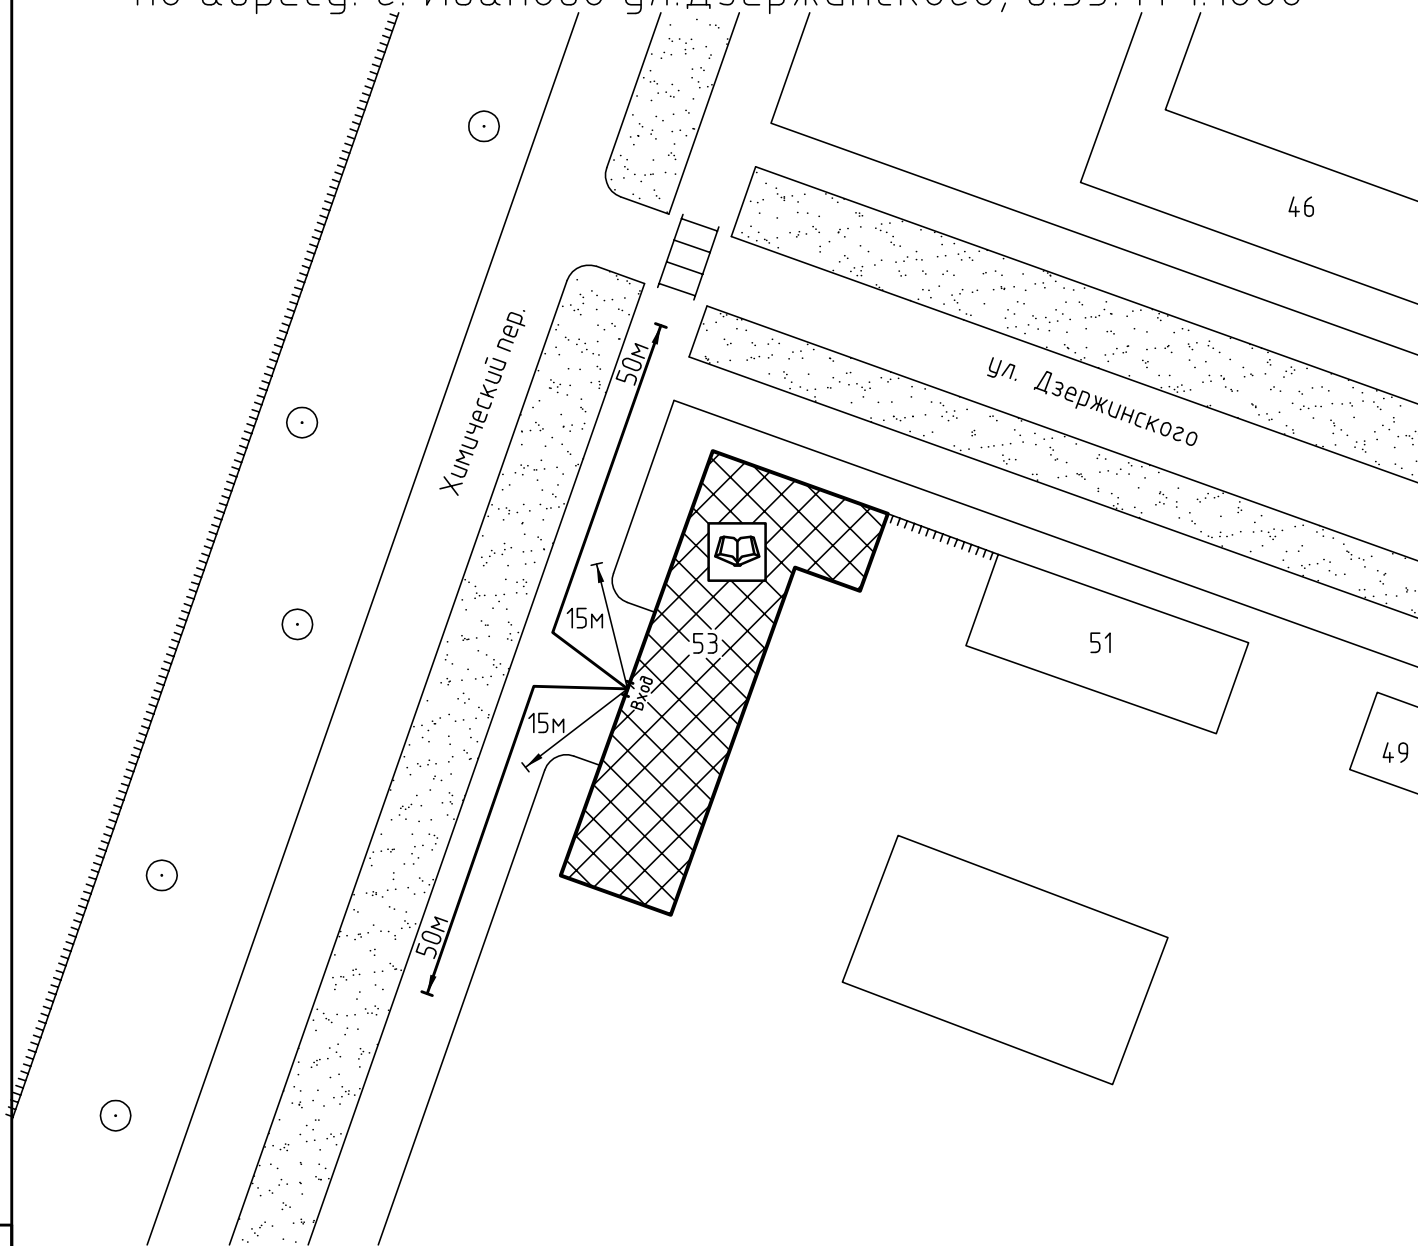

Схема прилегающей территории Российского
государственного торгово-экономического университета
по адресу: г. Иваново ул. Дзержинского, д.53. М 1:1000

Условные обозначения:

Организации и объекты от которых
определяется расстояние.

Объект торговли.

Объект общественного
питания.

Детские и образовательные
учреждения.

Окружающая застройка.

Ограждение прилегающей
территории.

Ворота.

50м

Расстояние 50м.

15м

Расстояние 15м.

Дороги, тротуары.

Пешеходный переход.

Газон.

Дереья .