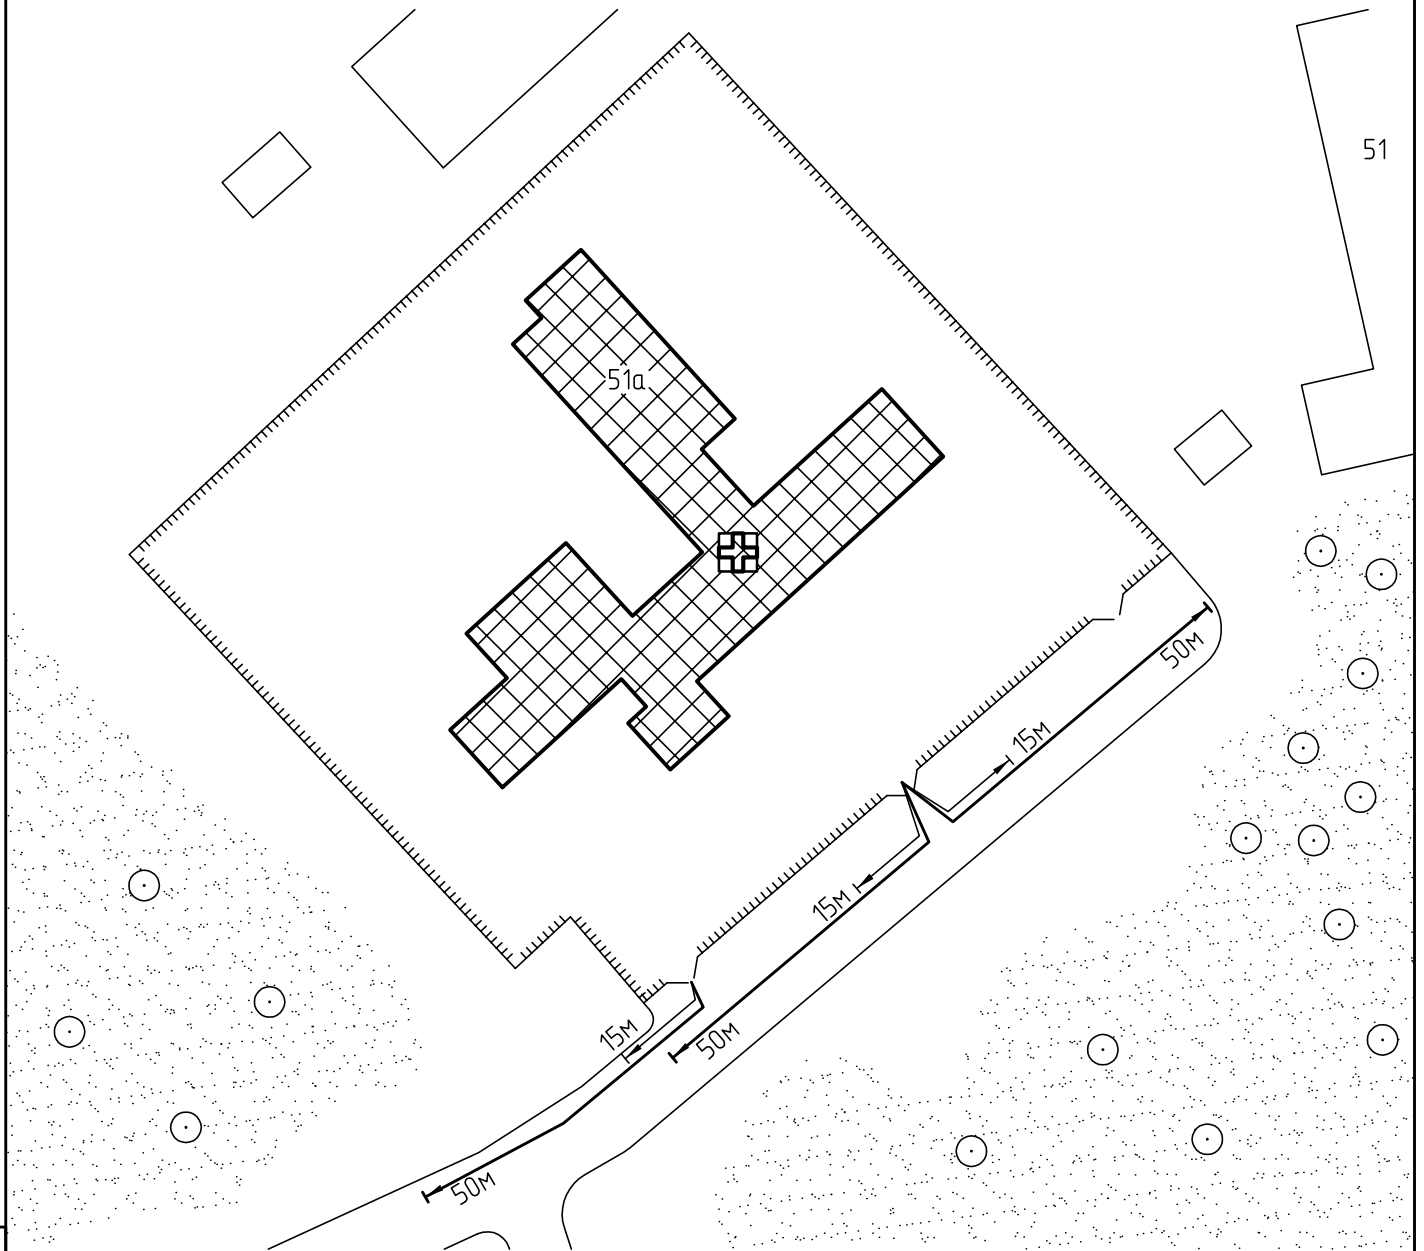

Схема прилегающей территории Родильного дома № 4  
 по адресу: г. Иваново ул. Профессиональная, д. 51А. М 1:1000

Условные обозначения:

Организации и объекты от которых определяется расстояние.

Объект торговли.

Объект общественного питания.

Объект здравоохранения.

Окружающая застройка.

Ограждение прилегающей территории.

Ворота.

50м

Расстояние 50м.

15м

Расстояние 15м.

Дороги, тротуары.

Пешеходный переход.

Газон.

Деревья.