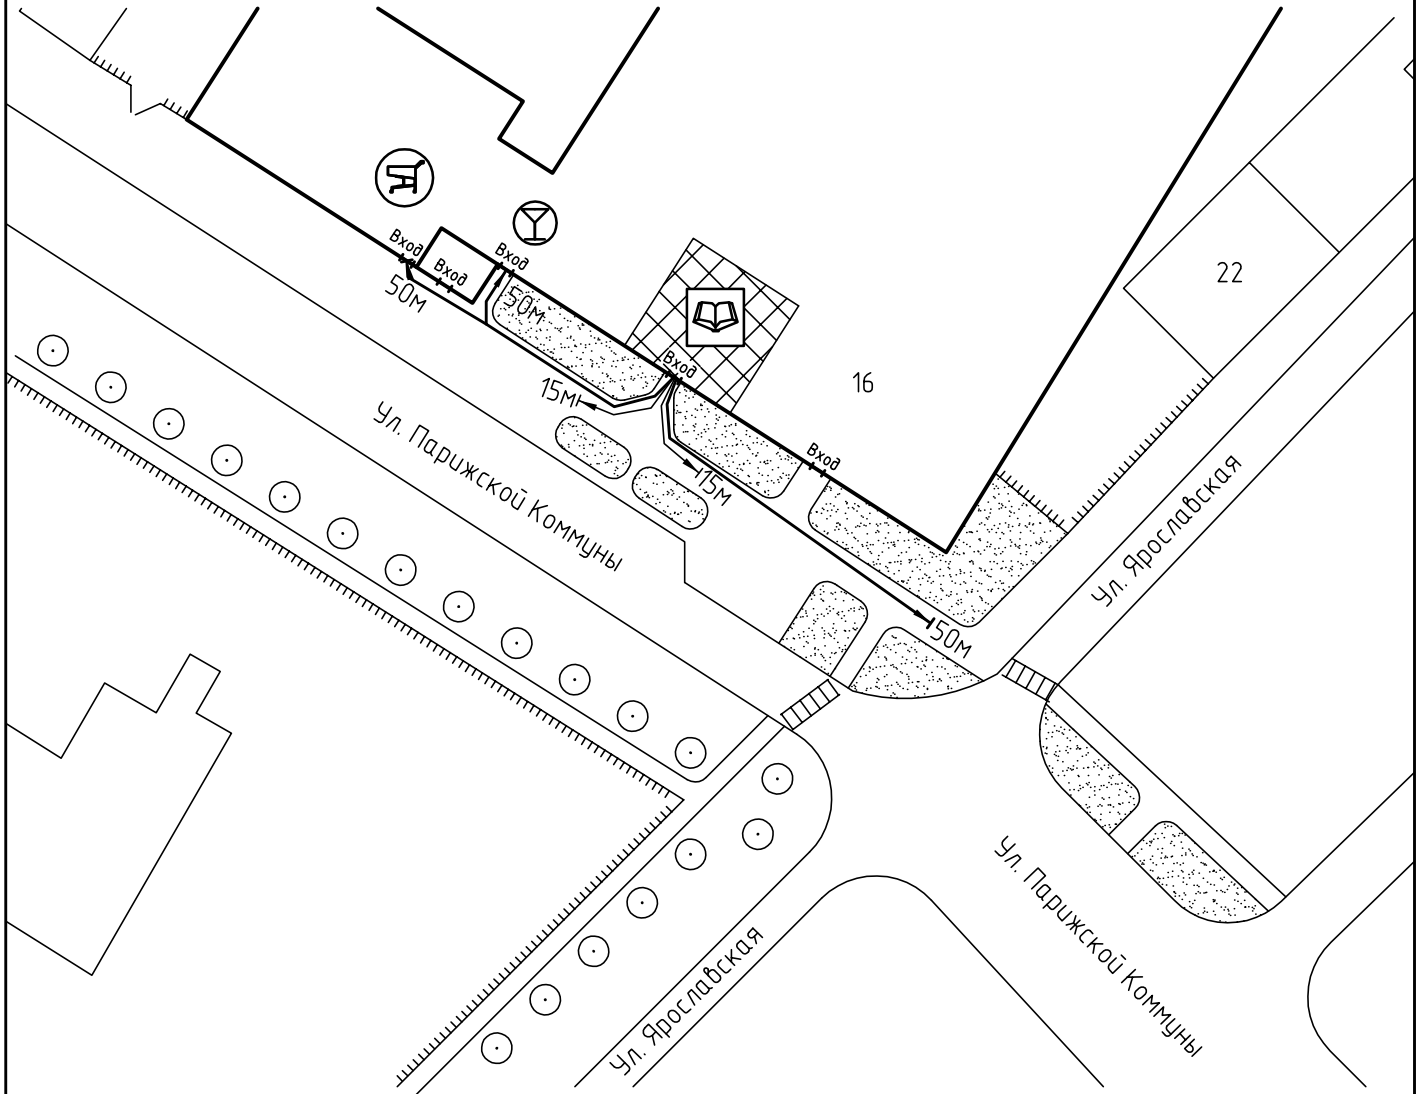

Схема прилегающей территории
 автономного областного государственного учреждения
 дополнительного образования детей СДЮШОР №2
 по адресу: г. Иваново ул. Парижской Коммуны, д.16. М 1:1000

Условные обозначения:

	Организации и объекты от которых определяется расстояние.		Ворота.
	Объект торговли.		Расстояние 50м.
	Объект общественного питания.		Расстояние 15м.
	Детские и образовательные учреждения.		Дороги, тротуары.
	Окружающая застройка.		Пешеходный переход.
	Ограждение прилегающей территории.		Газон.
	Объект здравоохранения.		Деревья.