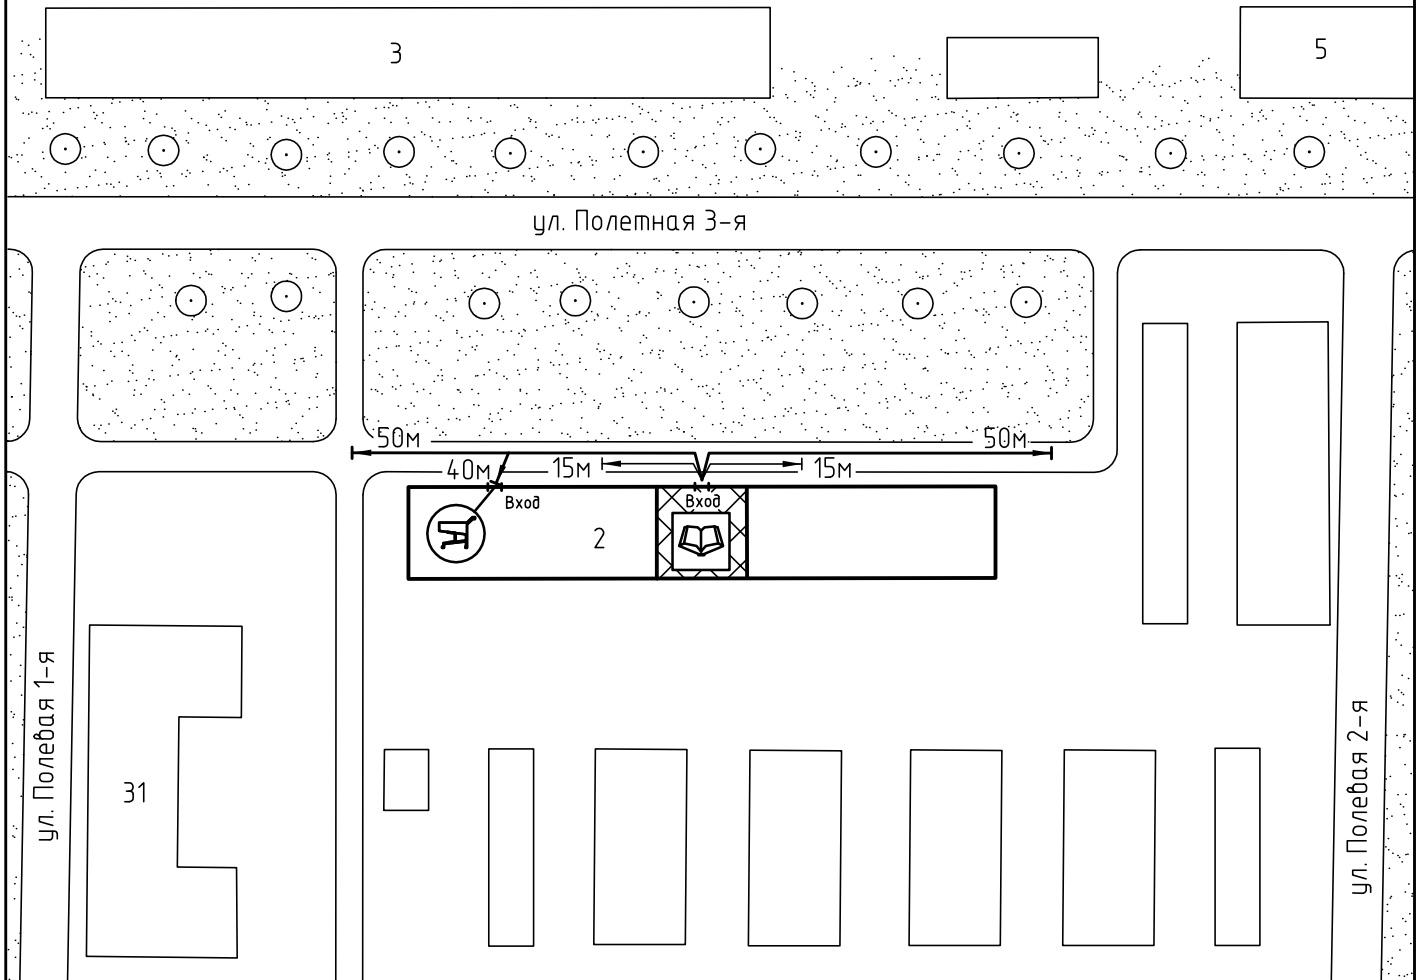

Схема прилегающей территории
Сети центров раннего развития детей «Сёма»
по адресу: г. Иваново ул. 3 Полетная, д. 2. М 1:1000

Условные обозначения:

Организации и объекты от которых
определяется расстояние.

Объект торговли.

Объект общественного
питания.

Детские и образовательные
учреждения.

Окружающая застройка.

Ограждение прилегающей
территории.

Ворота.

Расстояние 50м.

Расстояние 15м.