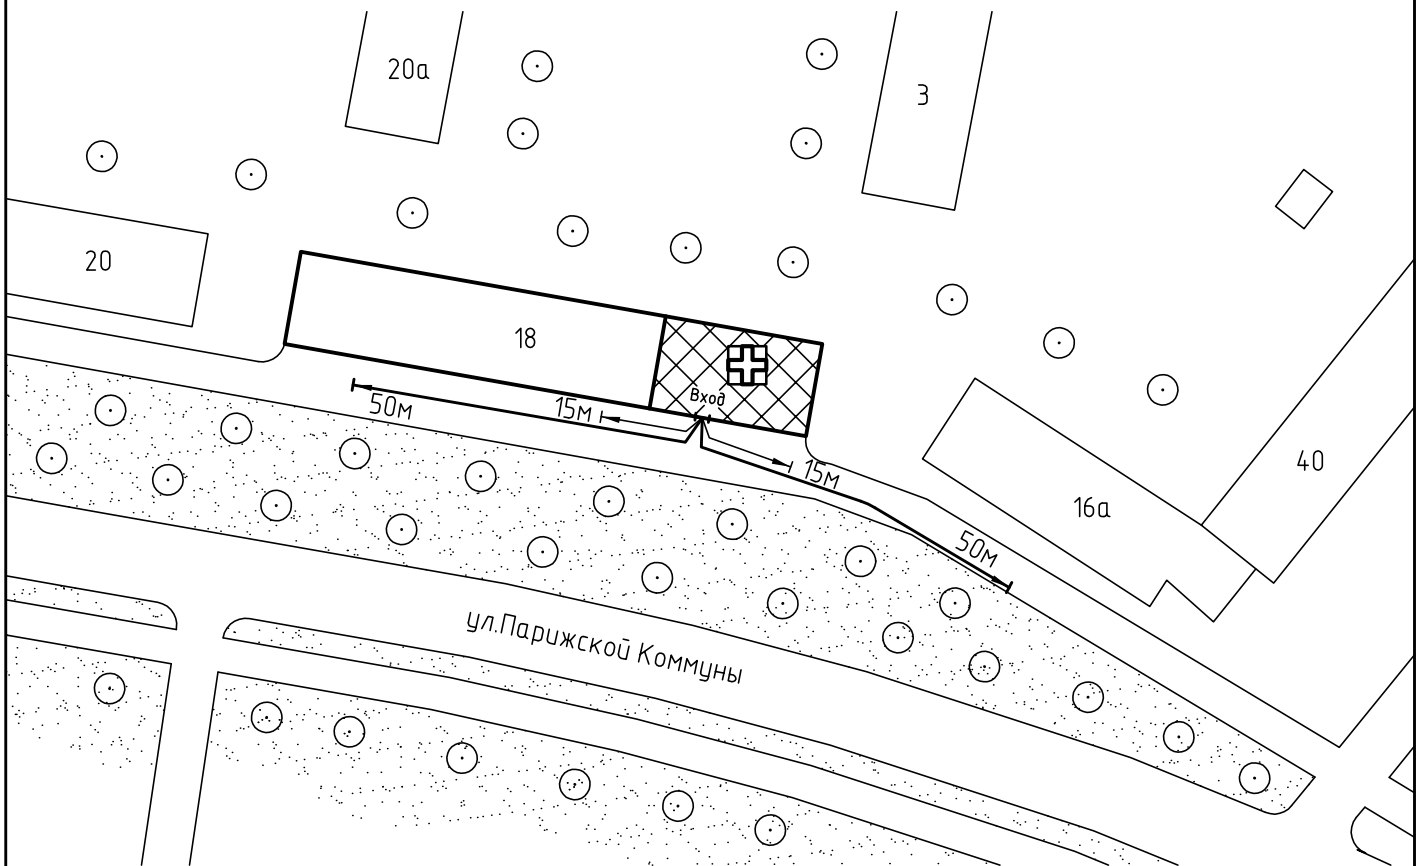

Схема прилегающей территории
 стоматологическая клиника «АРТСТОМ»
 по адресу: г. Иваново ул. Парижской Коммуны, д. 18. М 1:1000

Условные обозначения:

Организации и объекты от которых
 определяется расстояние.

Объект торговли.

Объект общественного
 питания.

Объект здравоохранения.

Окружающая застройка.

Ограждение прилегающей
 территории.

Ворота.

Расстояние 50м.

Расстояние 15м.