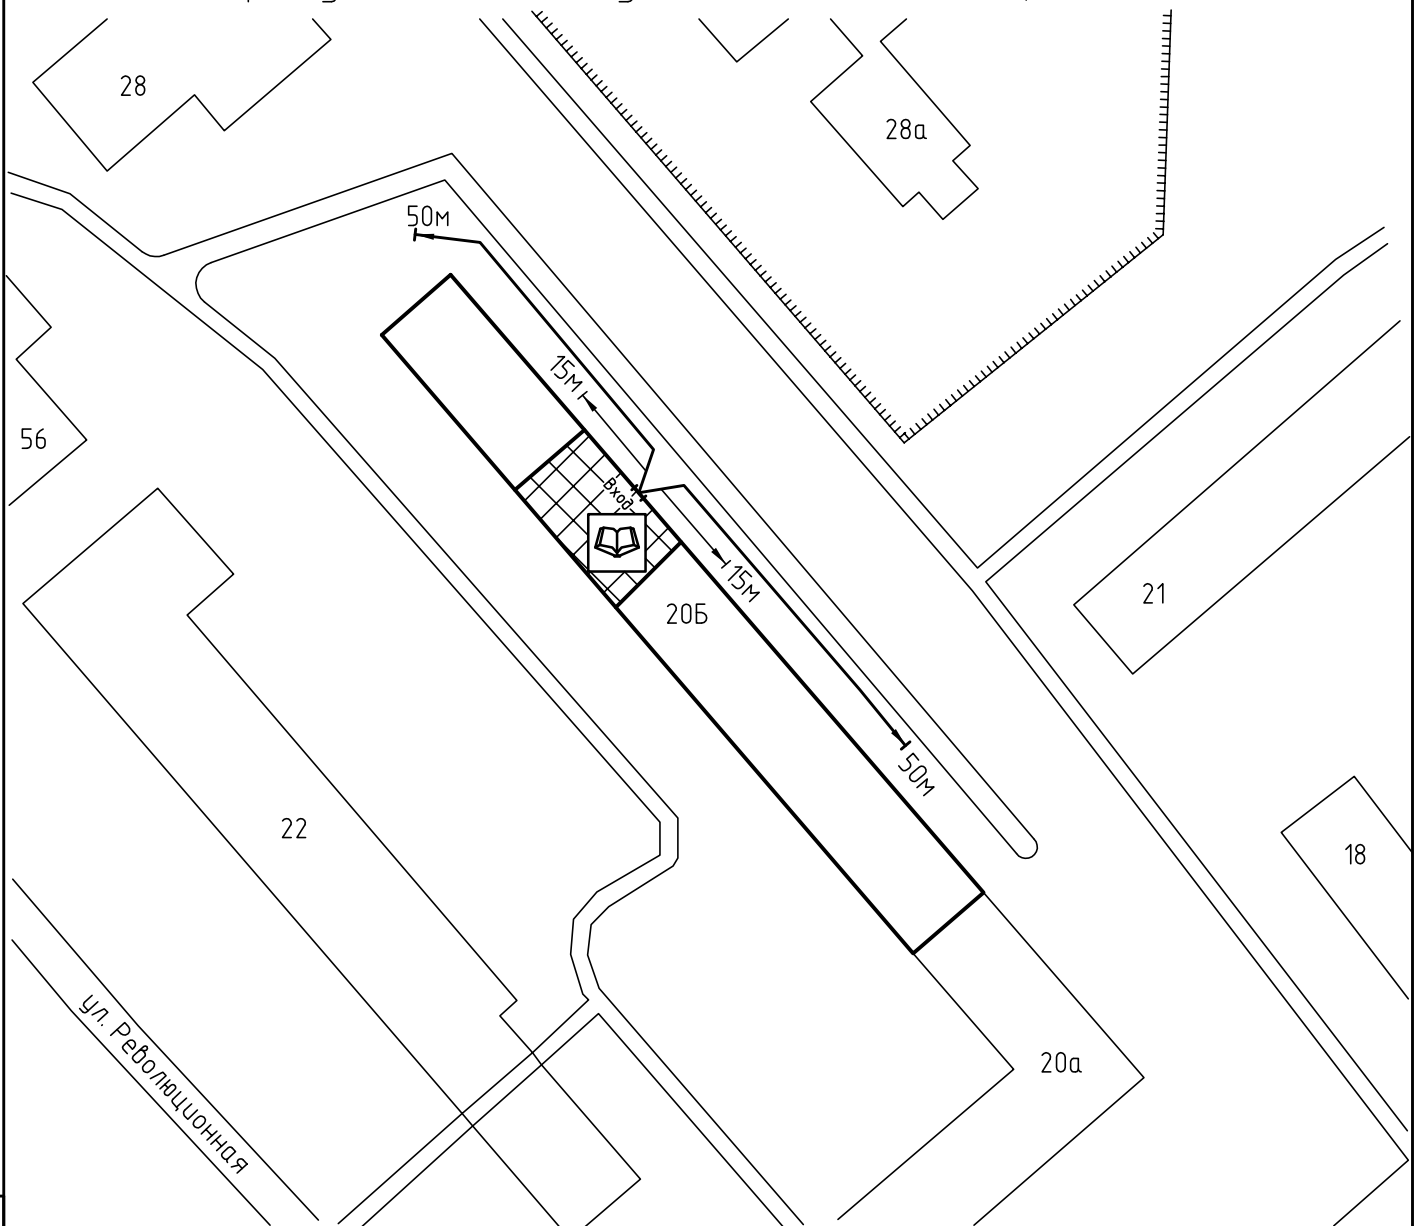

Схема прилегающей территории
Музыкально-эстетического центра "Элита"
по адресу: г. Иваново ул.Революционная, д.20Б. М 1:1000

Условные обозначения:

Организации и объекты от которых
определяется расстояние.

Объект торговли.

Объект общественного
питания.

Детские и образовательные
учреждения.

Окружающая застройка.

Ограждение прилегающей
территории.

Ворота.

Расстояние 50м.

Расстояние 15м.