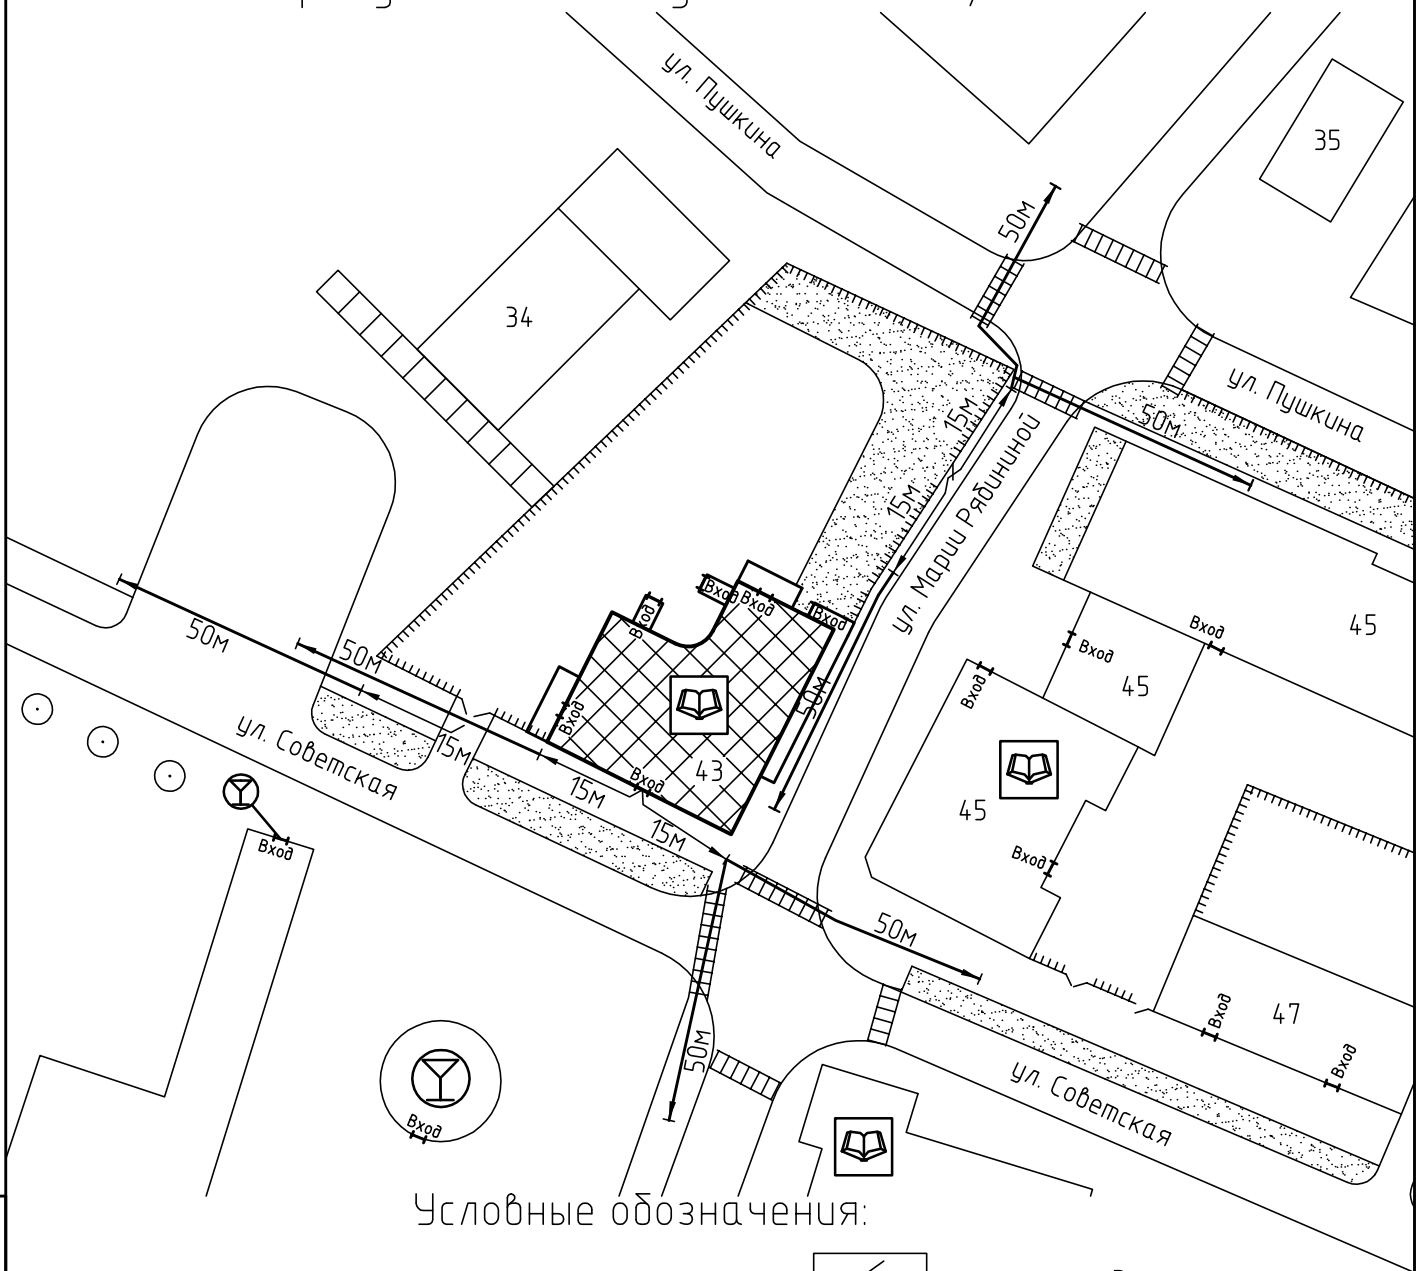

Схема прилегающей территории муниципальной бюджетной общеобразовательной средней школы №26 по адресу: г. Иваново ул.Советская, д.43. М 1:1000.

Условные обозначения:

Организации и объекты от которых определяется расстояние.

Объект торговли.

Объект общественного питания.

Детские и образовательные учреждения.

Окружающая застройка.

Ограждение прилегающей территории.

Ворота.

Расстояние 50м.

Расстояние 15м.