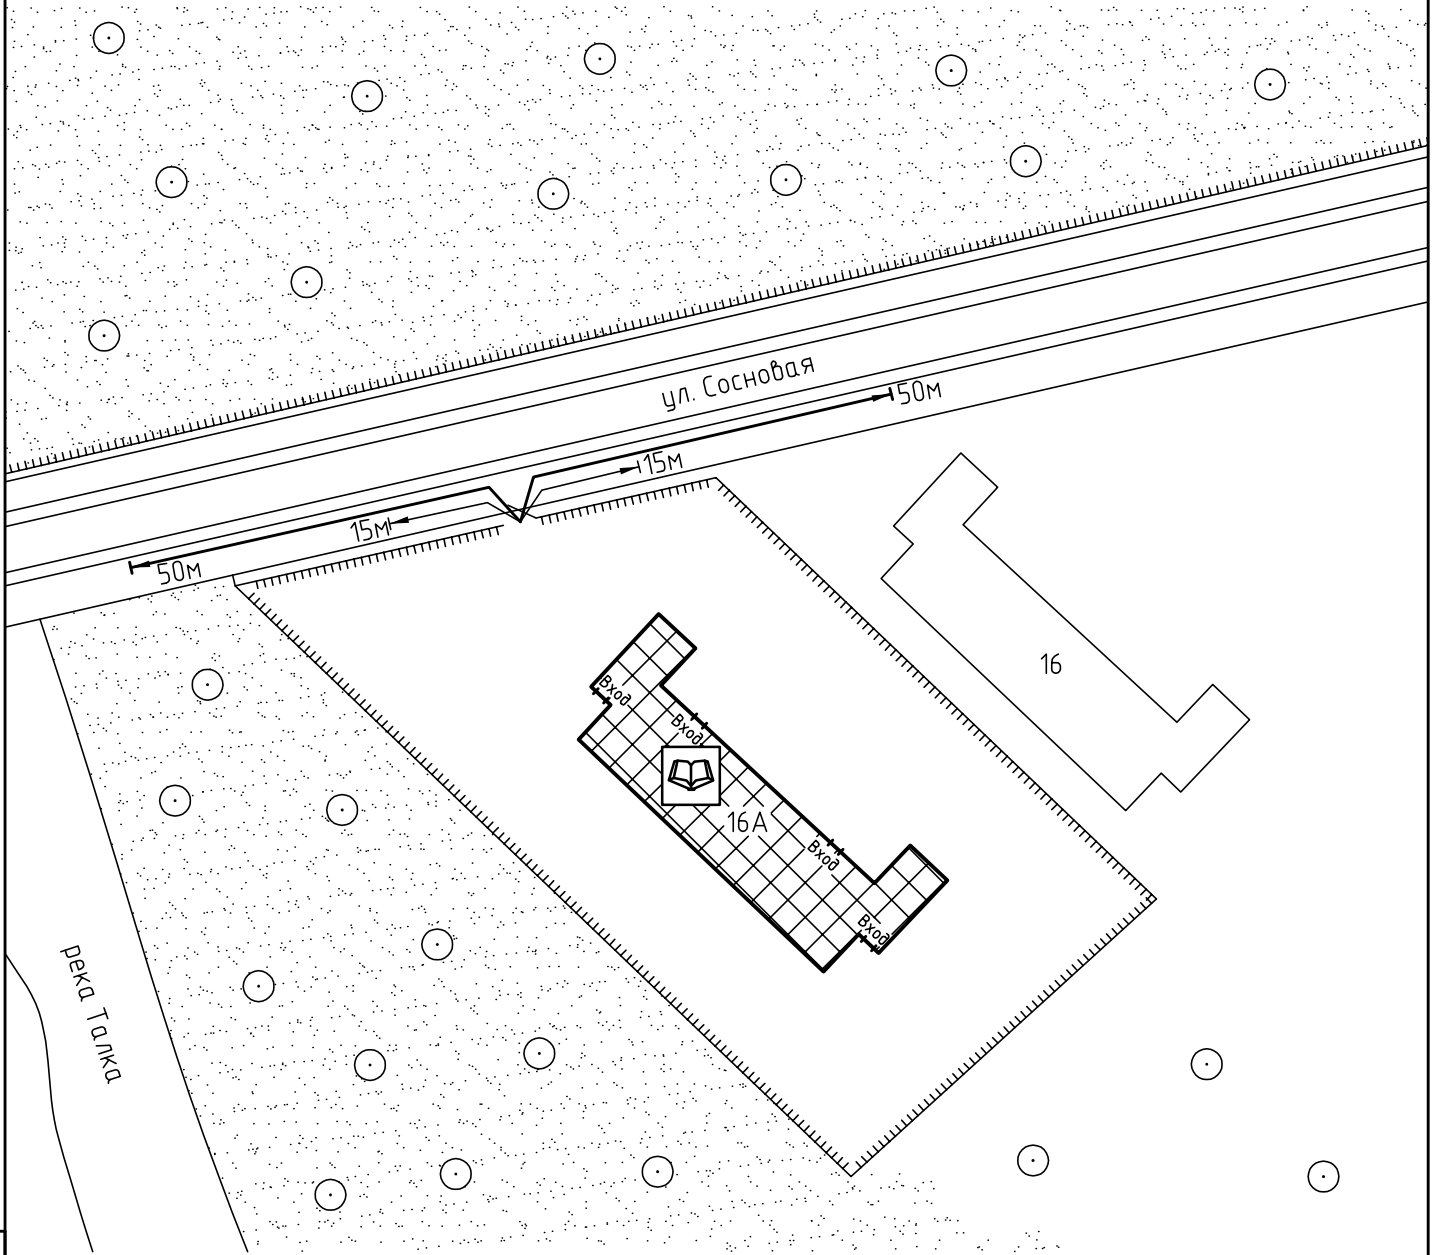

Схема прилегающей территории Детского сада №41
 по адресу: г. Иваново ул. Сосновая, д.16А. М 1:1000

Условные обозначения:

Организации и объекты от которых
 определяется расстояние.

Объект торговли.

Объект общественного
 питания.

Детские и образовательные
 учреждения.

Окружающая застройка.

Ограждение прилегающей
 территории.

Ворота.

Расстояние 50м.

Расстояние 15м.

Дороги, тротуары.

Пешеходный переход.