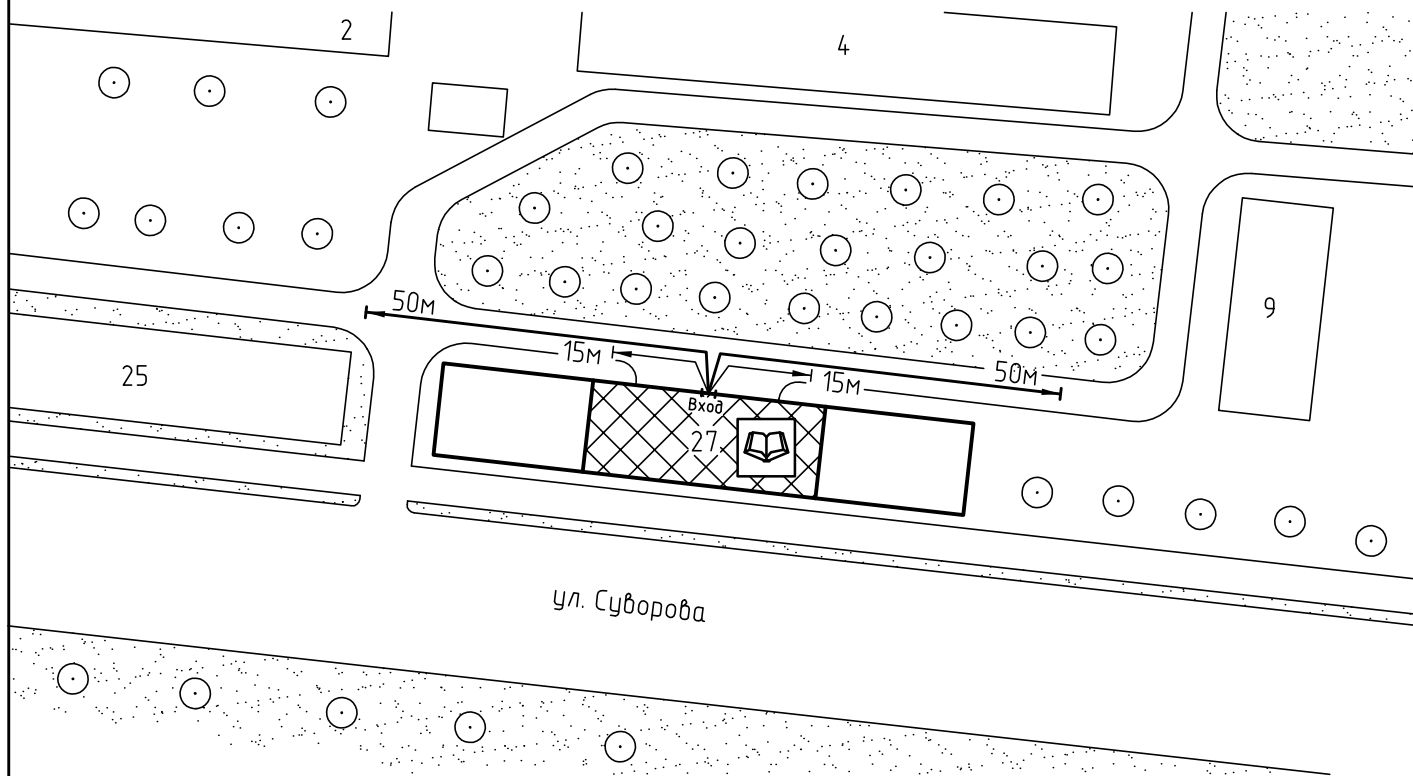

Схема прилегающей территории  
 Ивановского учебного комбината  
 по адресу: г. Иваново ул. Суворова, д. 27. М 1:1000

Условные обозначения:

Организации и объекты от которых  
 определяется расстояние.

Объект торговли.

Объект общественного  
 питания.

Детские и образовательные  
 учреждения.

Окружающая застройка.

Ограждение прилегающей  
 территории.

Ворота.

Расстояние 50м.

Расстояние 15м.

Дороги, тротуары.