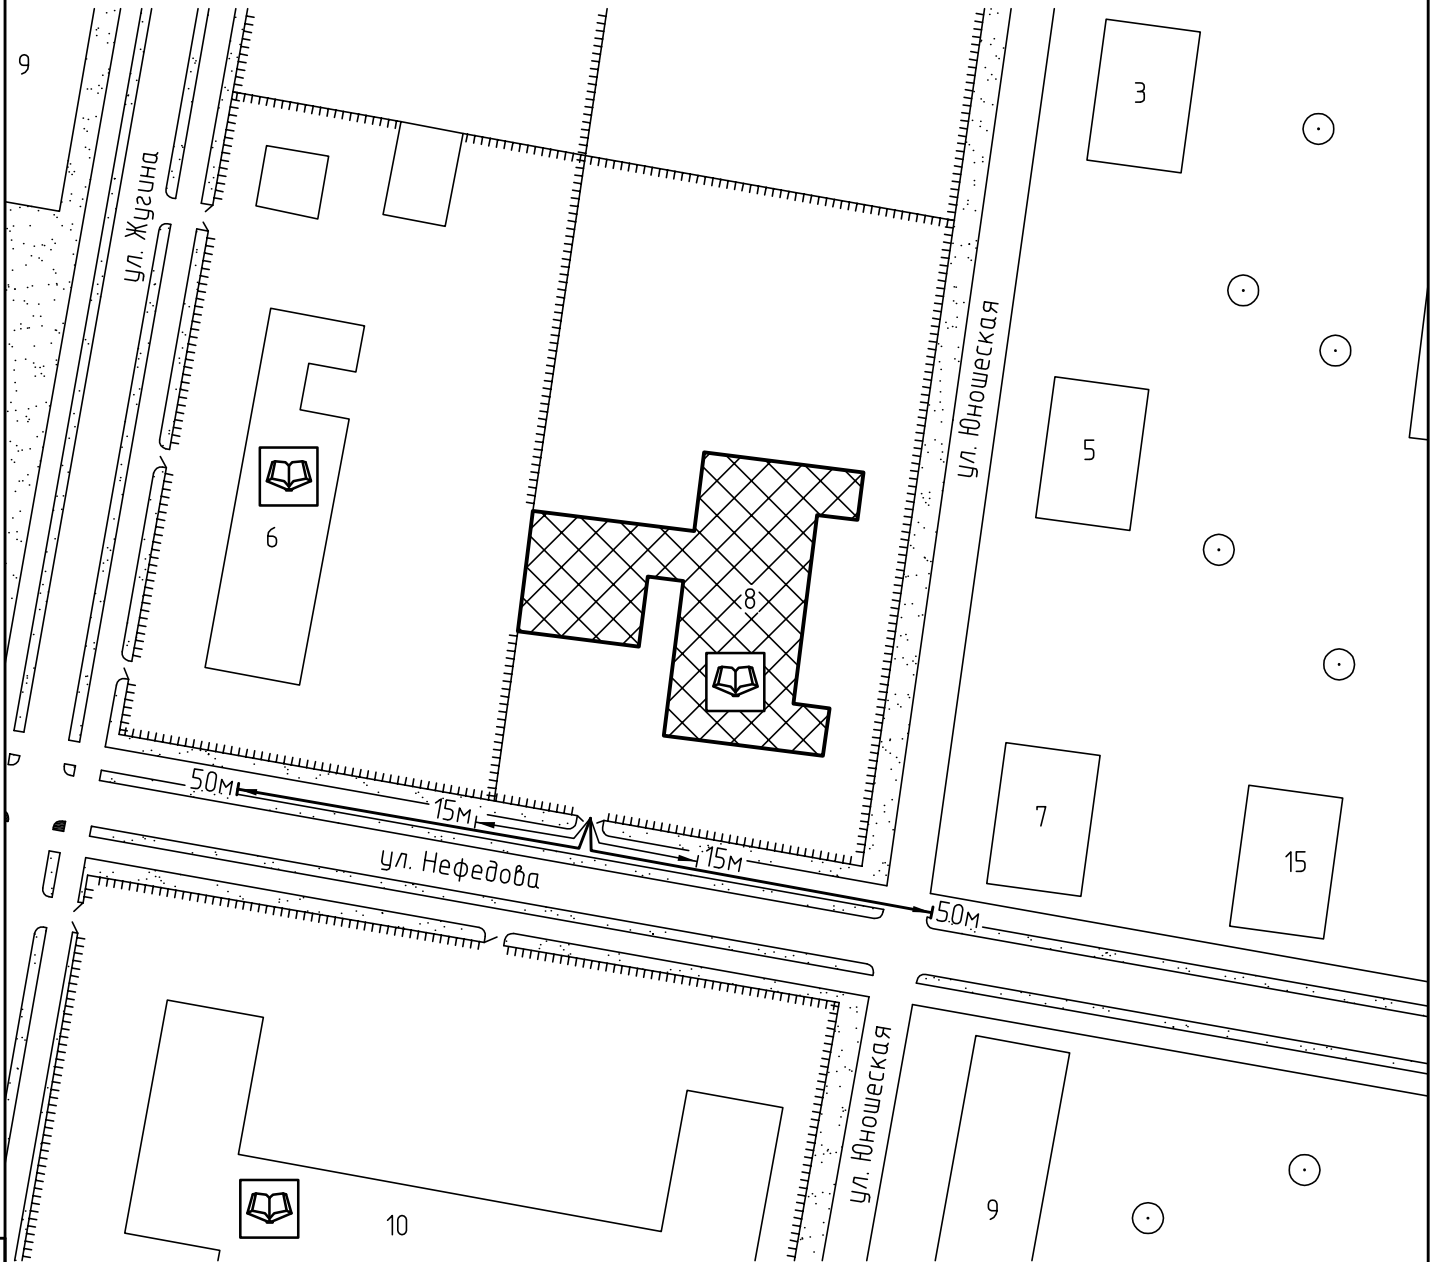

Схема прилегающей территории Детского сада №149
 по адресу: г. Иваново ул. Юношеская, д. 8. М 1:1000

Условные обозначения:

- | | | | |
|---|---|--|---------------------|
|  | Организации и объекты от которых определяется расстояние. |  | Расстояние 50м. |
|  | Объект торговли. |  | Расстояние 15м. |
|  | Объект общественного питания. |  | Дороги, тротуары. |
|  | Детские и образовательные учреждения. |  | Пешеходный переход. |
|  | Окружающая застройка. |  | Газон. |
|  | Ограждение прилегающей территории. |  | Деревья . |
|  | Ворота. | | |