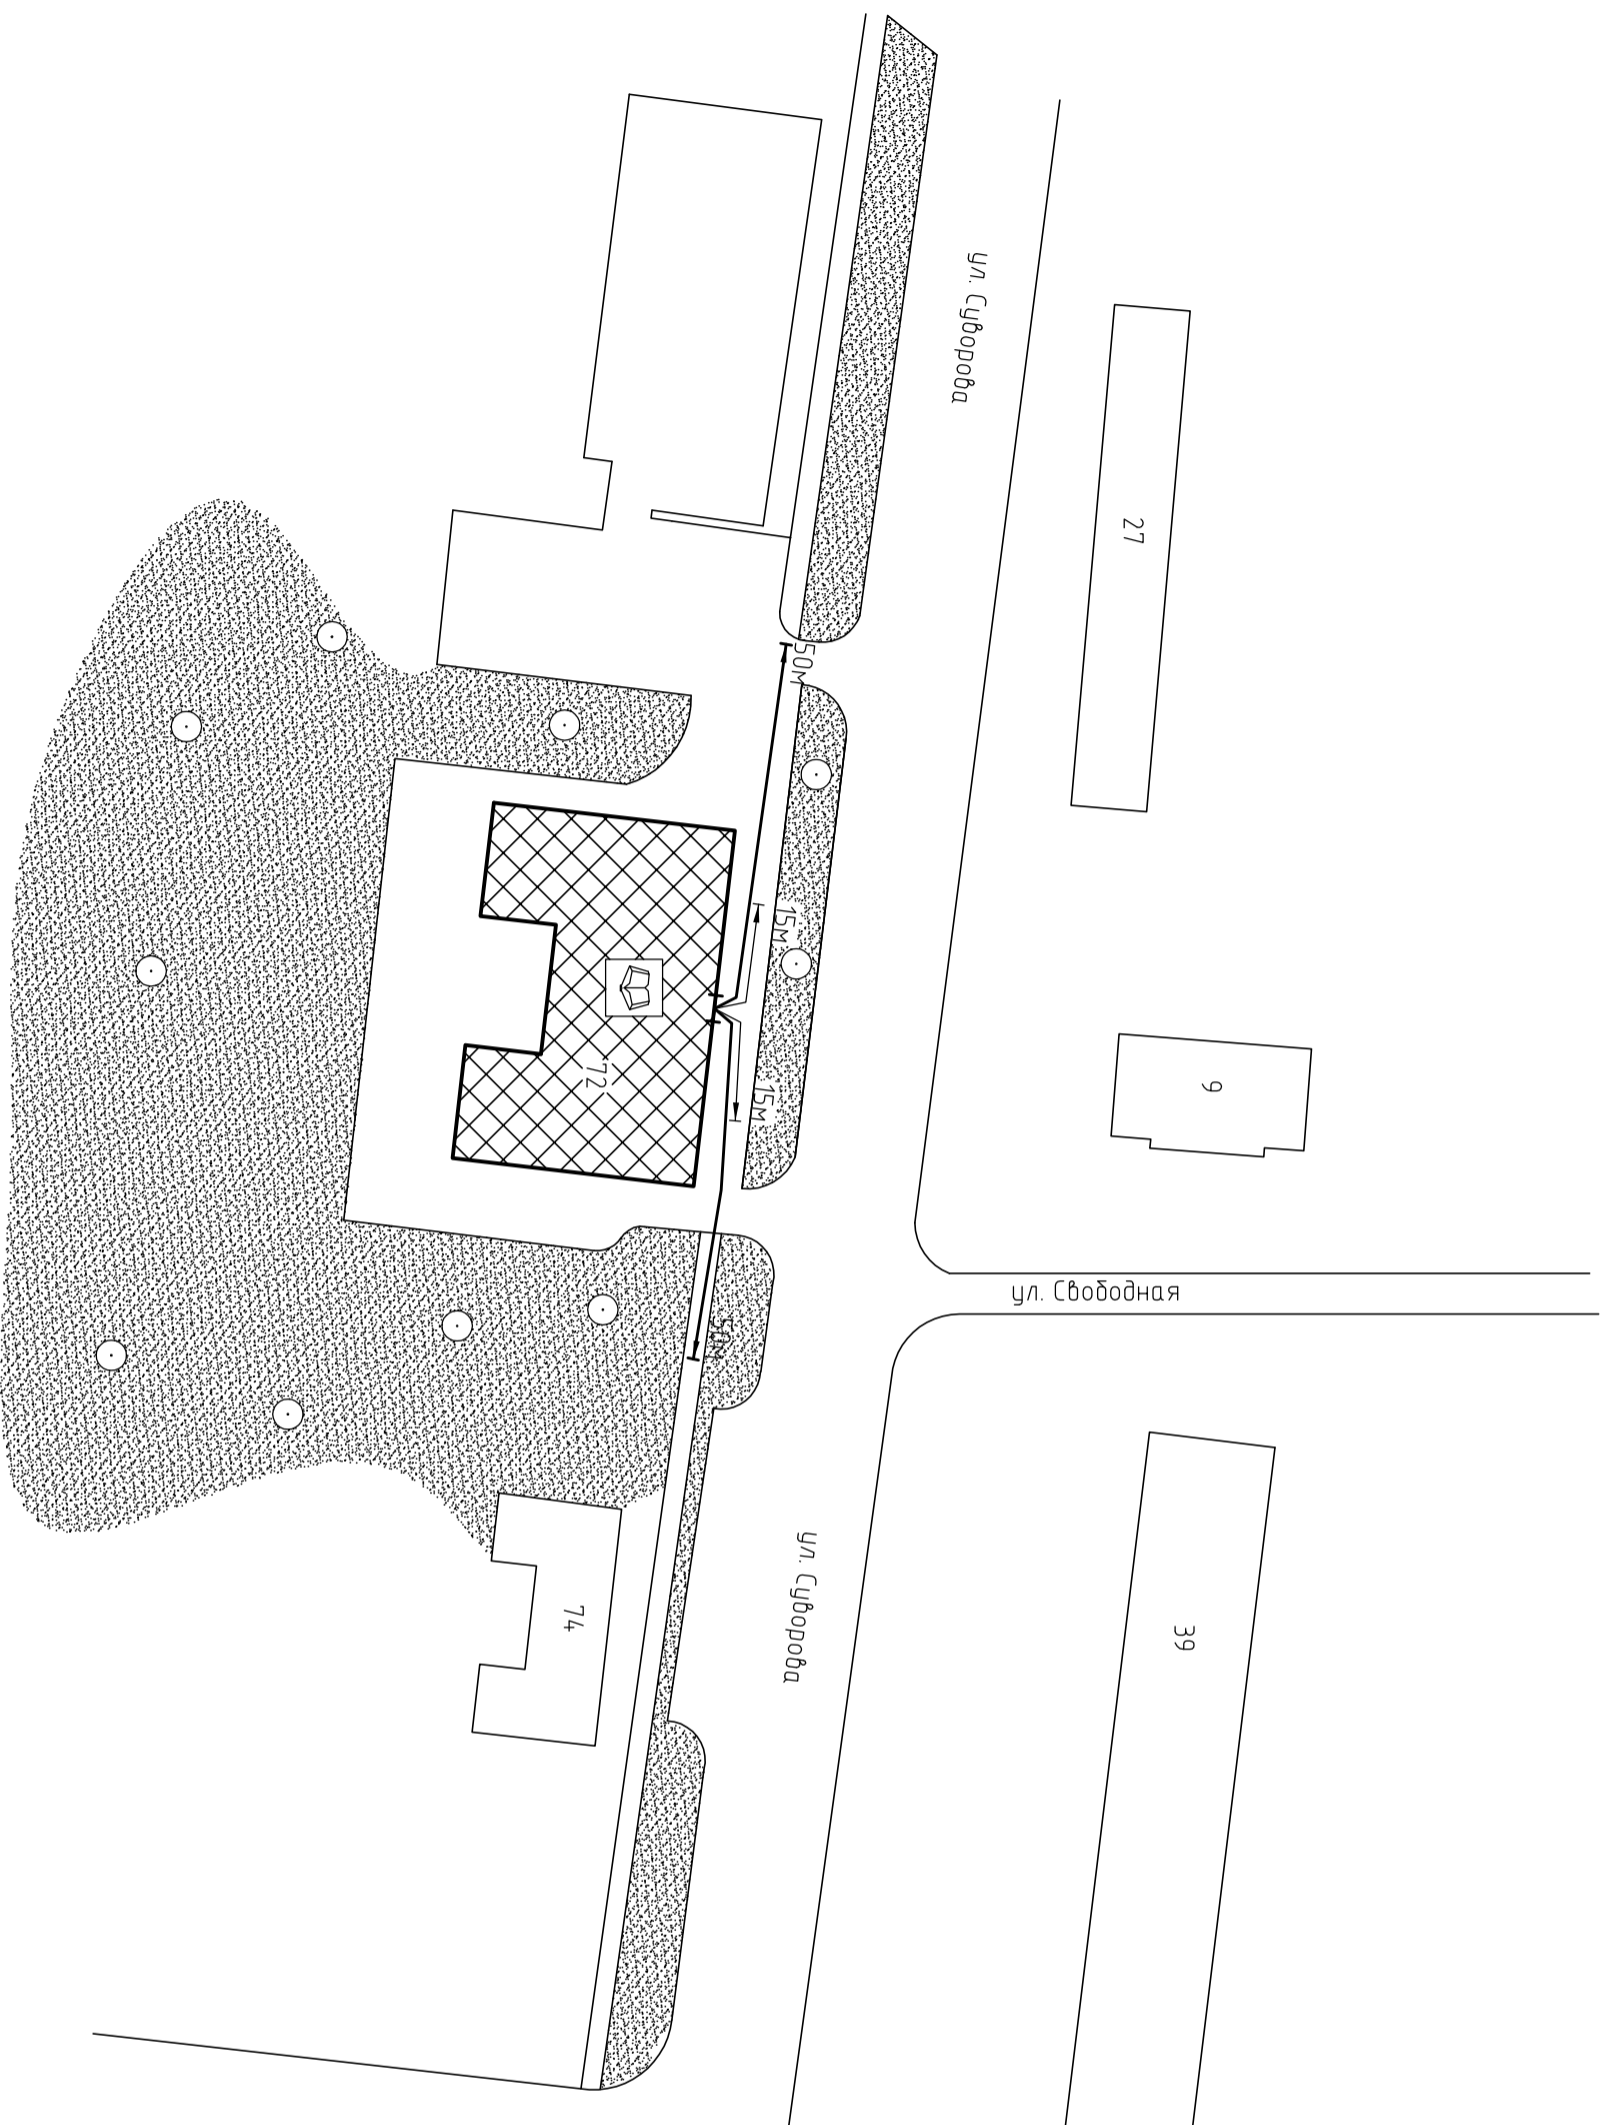

Схема прилегающей территории муниципальному бюджетного образовательного учреждения дополнительного образования детей «Центр развития детской одаренности» (филиал) адресу: г. Иваново ул. Суворова, д.72. М 1:1000

Приложение № \_\_\_\_\_  
к постановлению Администрации города Иваново  
от \_\_\_\_\_ № \_\_\_\_\_

**Условные обозначения:**

-  Организация и объекты от которых определяется расстояние.
-  Объект торговли.
-  Объект общественного питания.
-  Детские и образовательные учреждения.
-  Окружающая застройка
-  Ограждение прилегающей территории
-  Ворота.
-  Расстояние 50м.
-  Расстояние 15м.
-  Дороги, тротуары.
-  Пешеходный переход.
-  Газон.
-  Деревья.