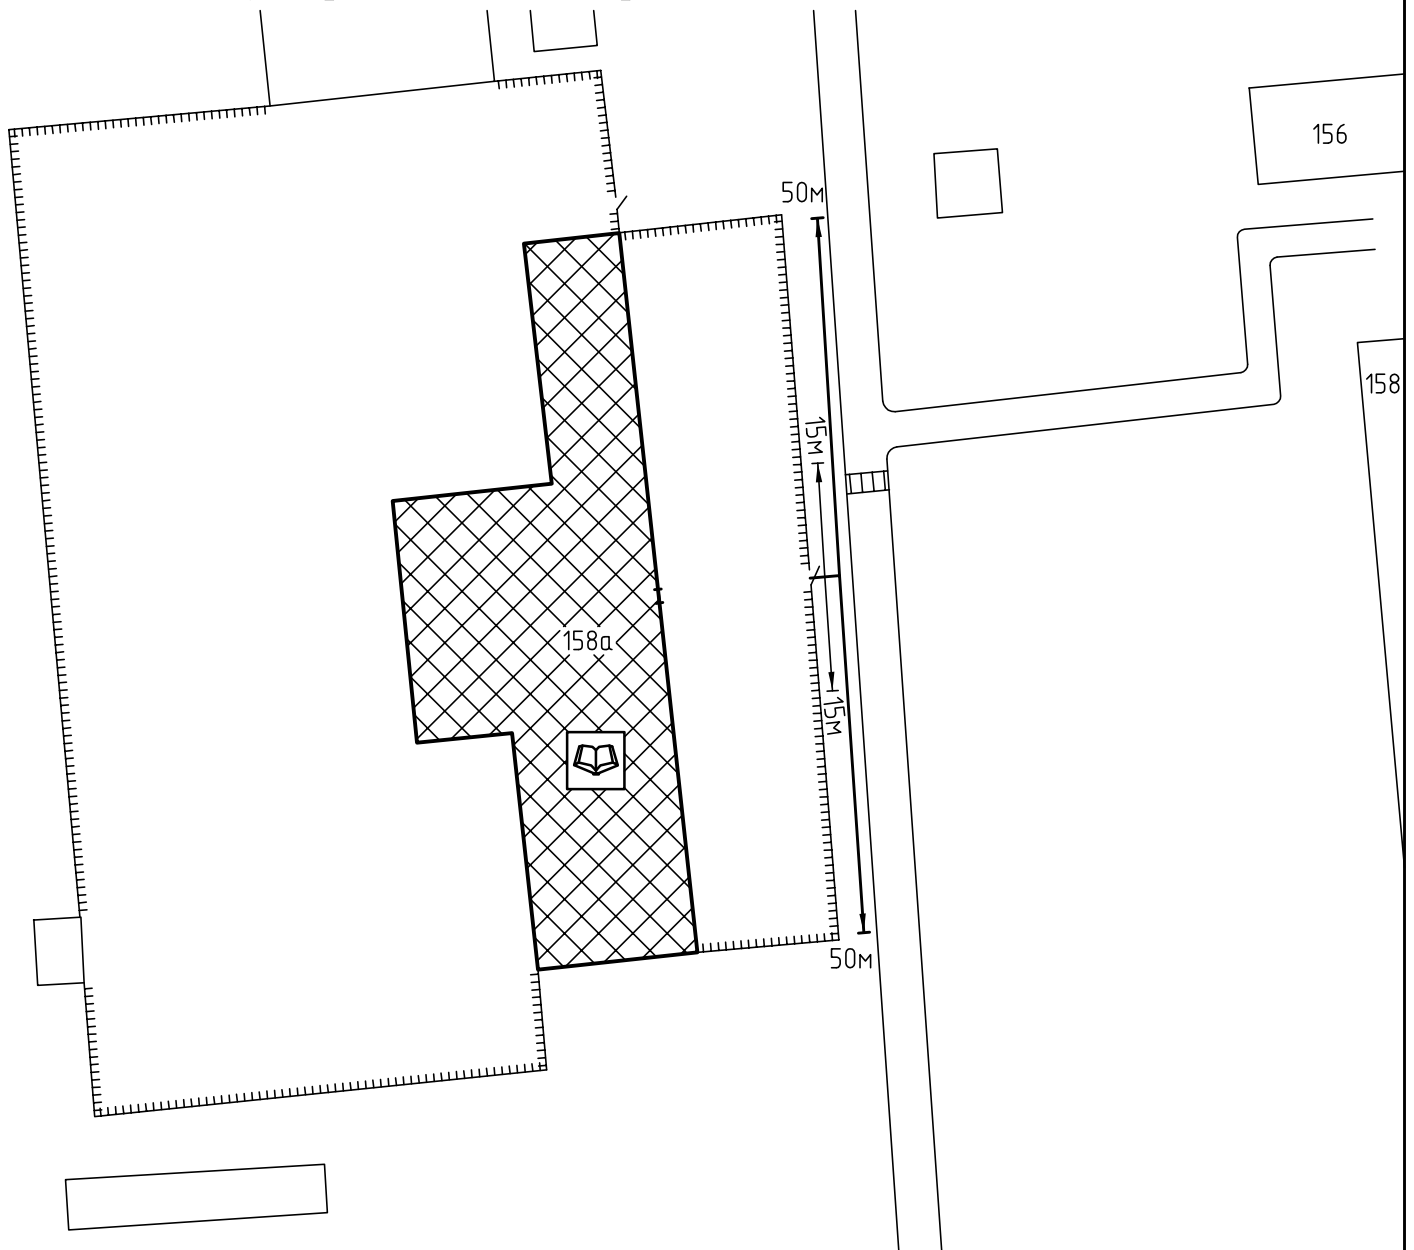

Схема прилегающей территории Специализированной
 детско-юношеской школы олимпийского резерва №3
 по адресу: г. Иваново ул. Лежневская, д.158а. М 1:1000

Условные обозначения:

Организации и объекты от которых
 определяется расстояние.

Объект торговли.

Объект общественного
 питания.

Детские и образовательные
 учреждения.

Окружающая застройка.

Ограждение прилегающей
 территории.

Ворота.

Расстояние 50м.

Расстояние 15м.