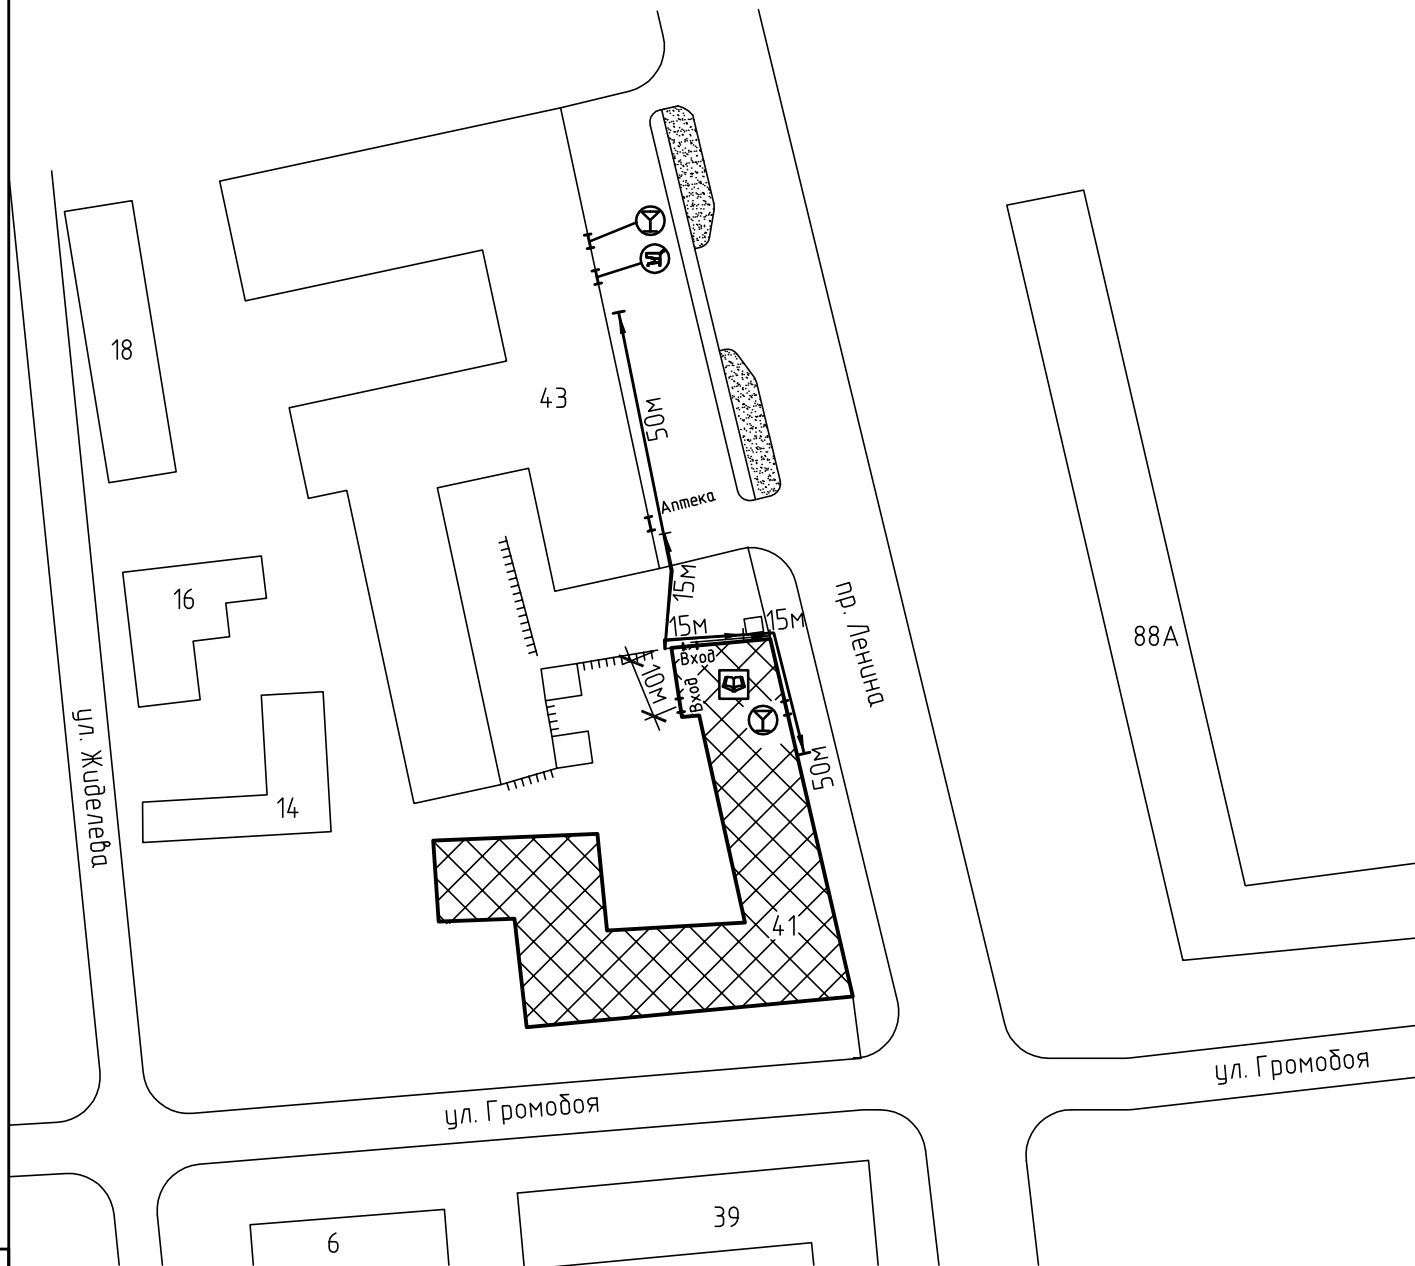

Схема прилегающей территории Ивановского педагогического колледжа по адресу: г. Иваново пр. Ленина, д.41. М 1:1000

Условные обозначения:

Организации и объекты от которых определяется расстояние.

Объект торговли.

Объект общественного питания.

Детские и образовательные учреждения.

Окружающая застройка.

Ограждение прилегающей территории.

Ворота.

50м

Расстояние 50м.

15м

Расстояние 15м.

Дороги, тротуары.

Пешеходный переход.

Газон.

Деревья групповой посадки.

ООО "АКБ СТАЛЬ" \_\_\_\_\_ 2013

Составил: \_\_\_\_\_

Инв. № подл. Подп. и дата. Взам. инв. №