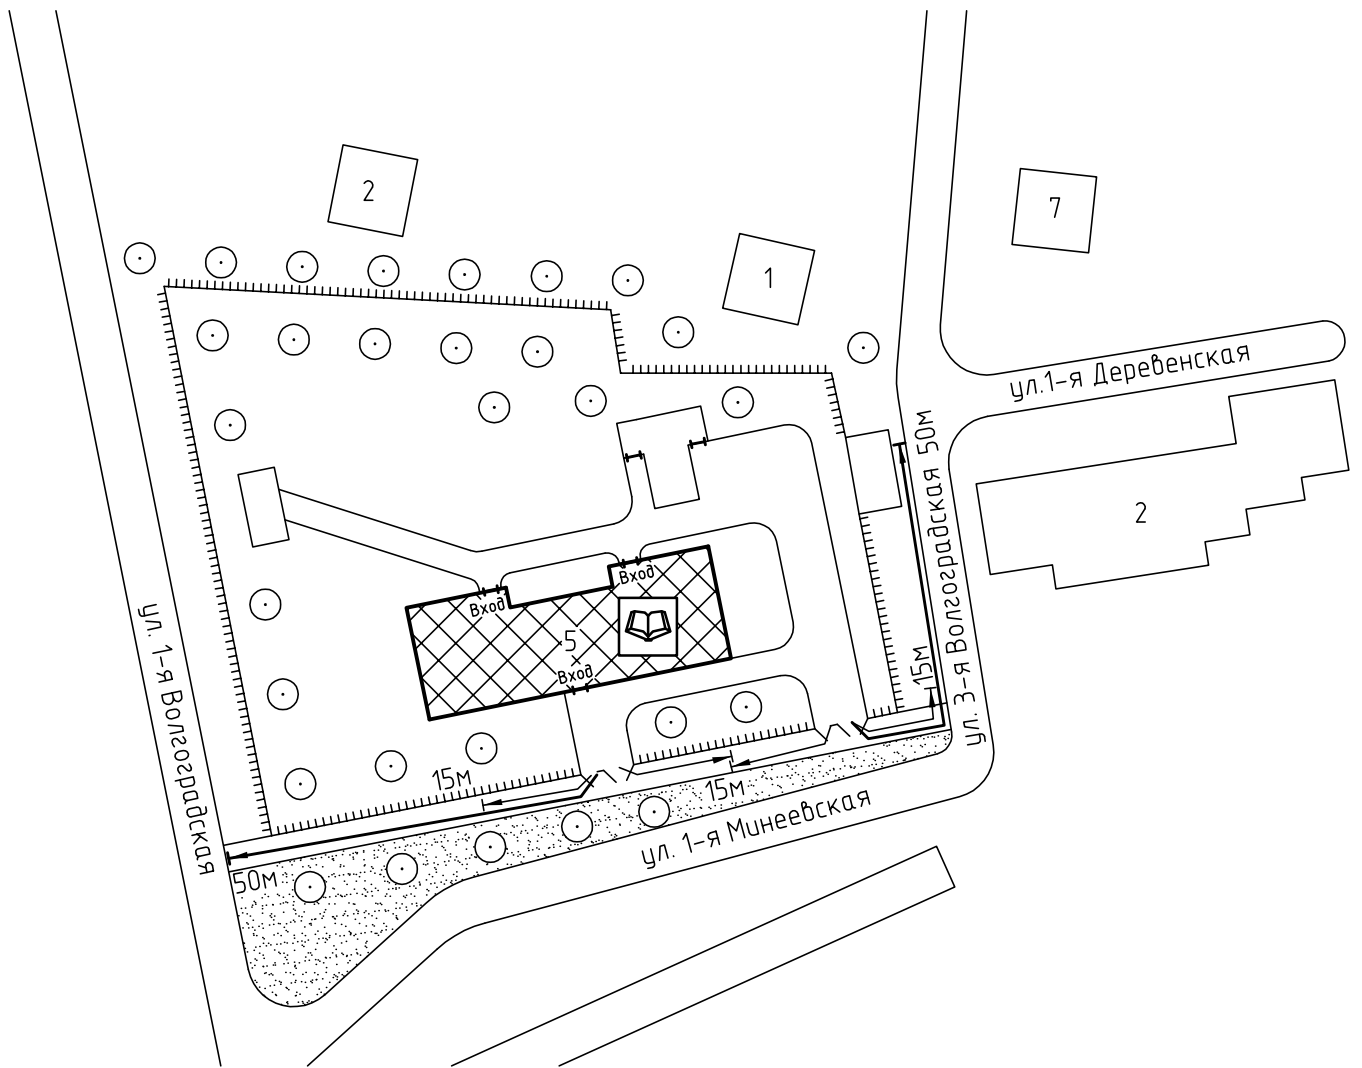

Схема прилегающей территории
 муниципального дошкольного образовательного учреждения
 Детский сад №104
 по адресу: г. Иваново ул.1-я Деревенская, д.5, М 1:1000.

Условные обозначения:

- | | | | |
|---|---|--|---------------------|
|  | Организации и объекты от которых определяется расстояние. |  | Расстояние 50м. |
|  | Объект торговли. |  | Расстояние 15м. |
|  | Объект общественного питания. |  | Дороги, тротуары. |
|  | Детские и образовательные учреждения. |  | Пешеходный переход. |
|  | Окружающая застройка. |  | Газон. |
|  | Ограждение прилегающей территории. |  | Деревья . |
|  | Ворота. | | |