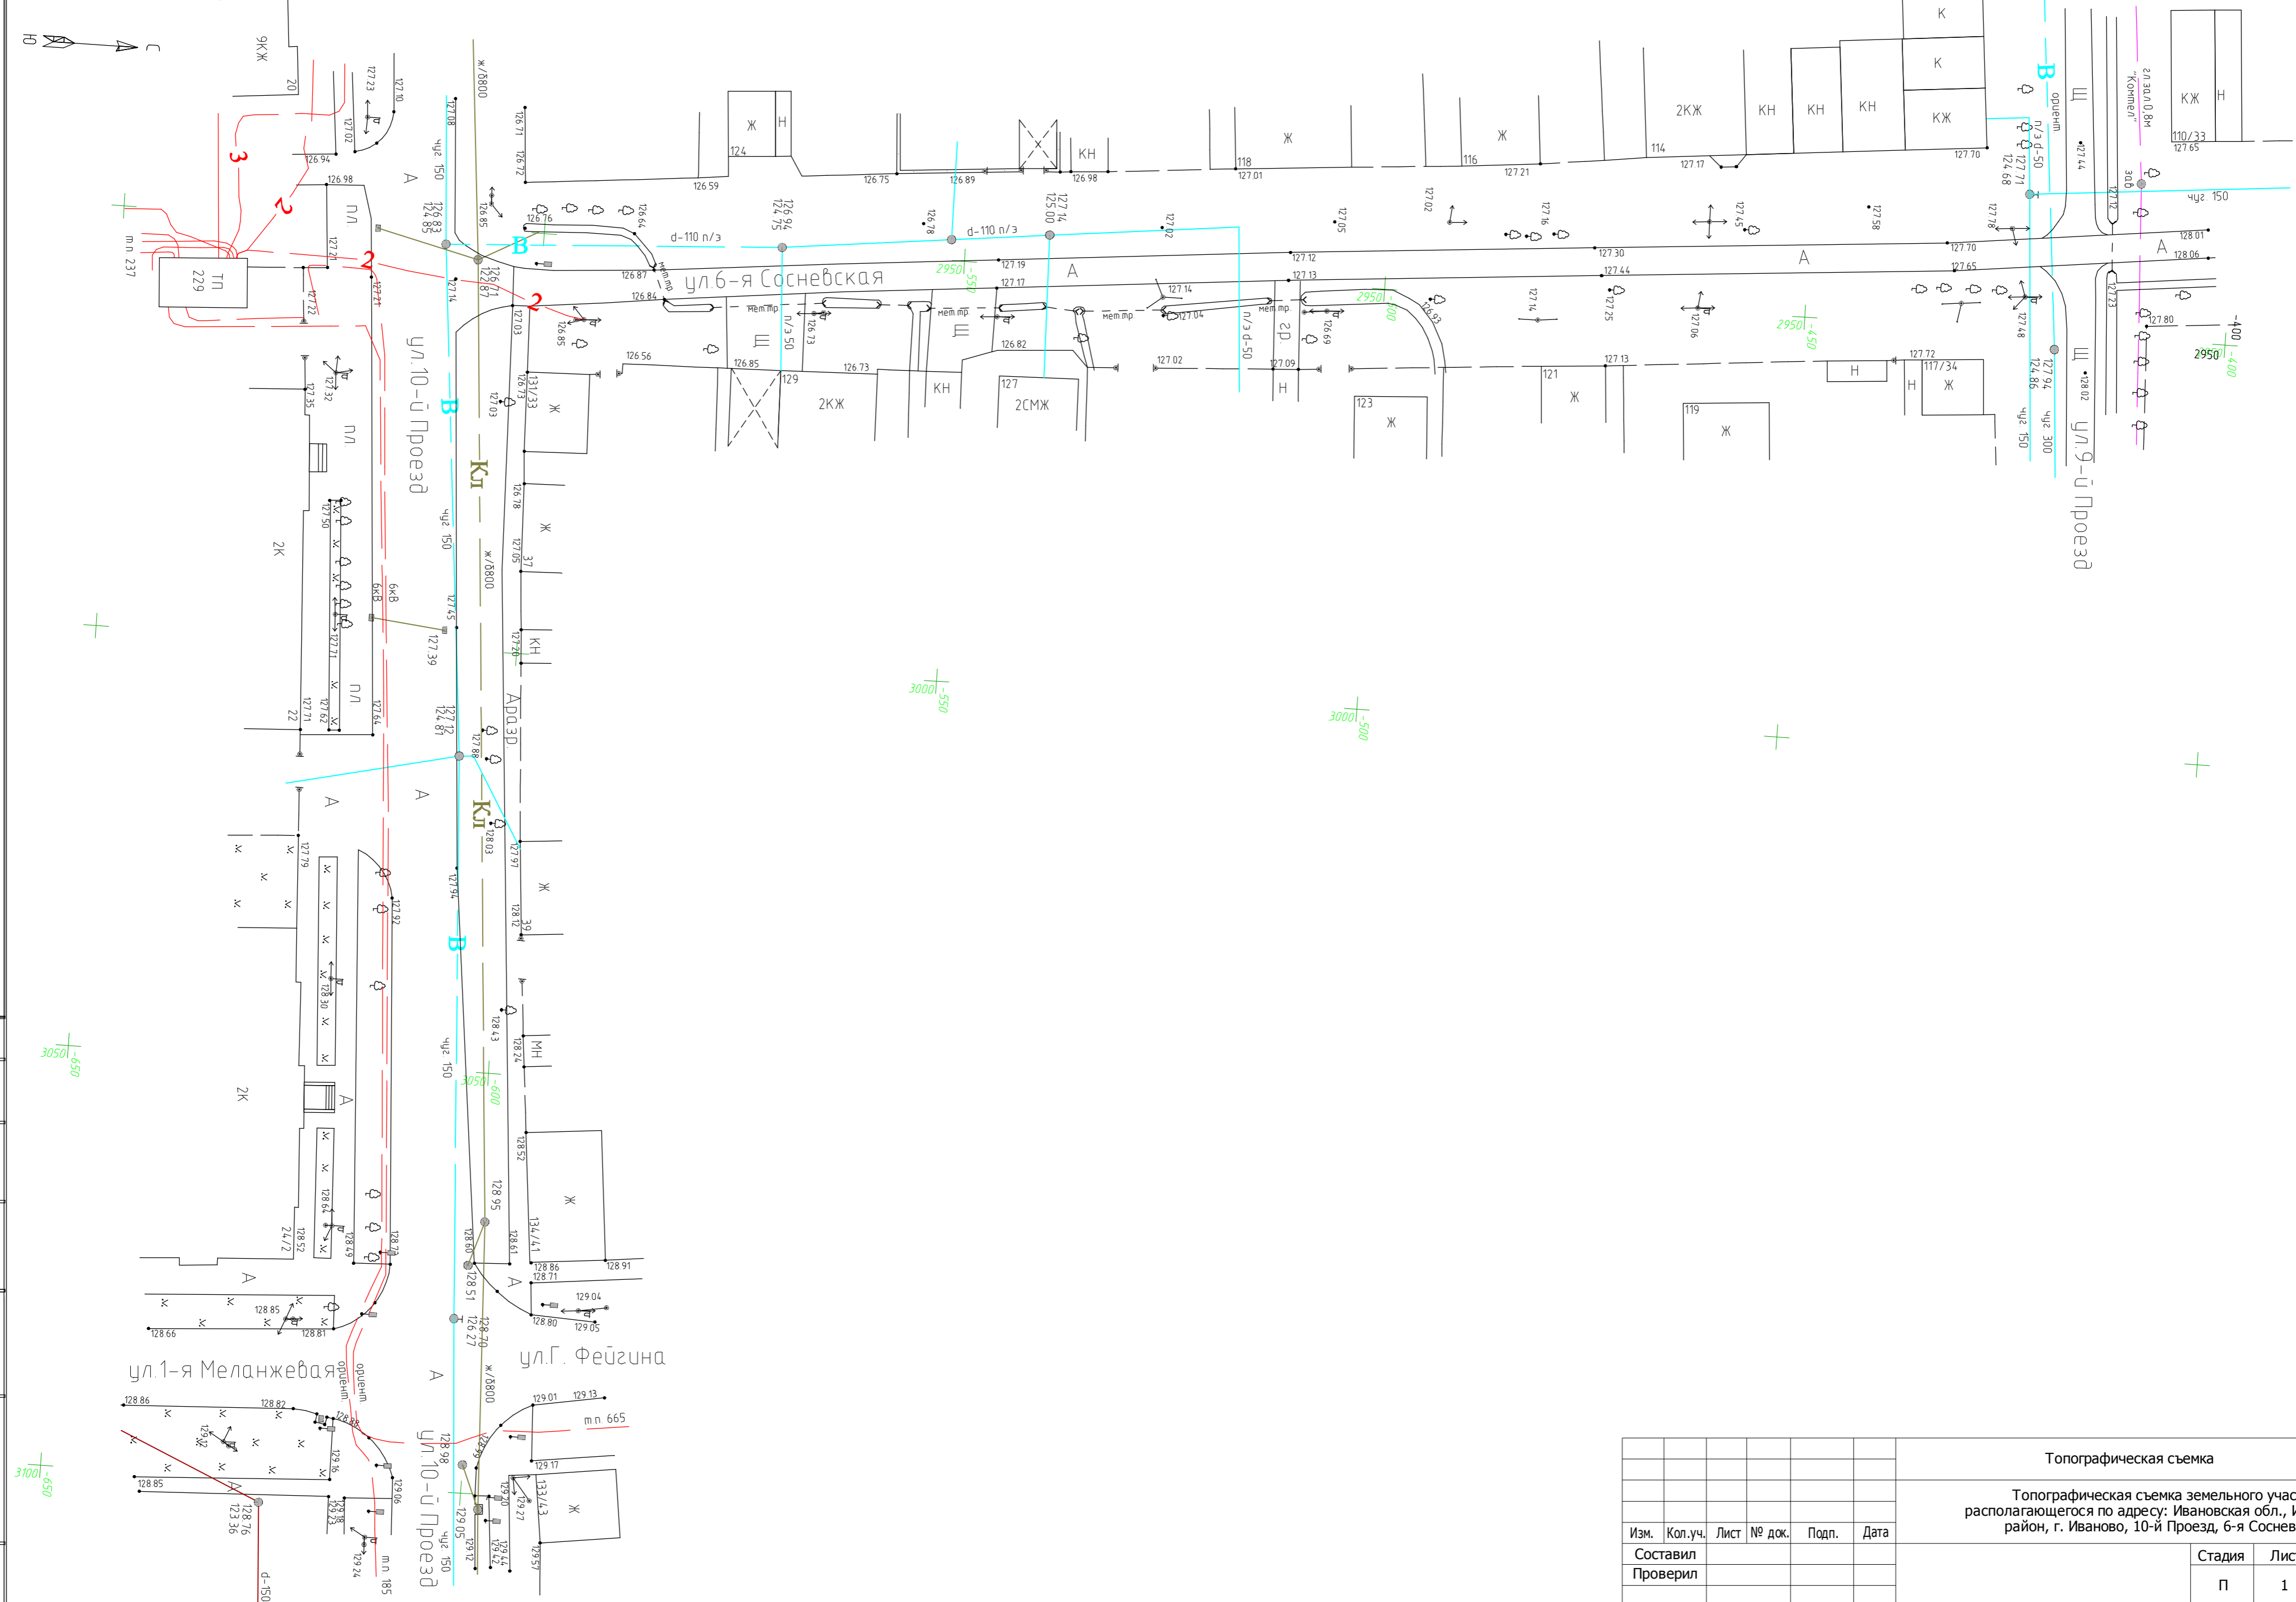

Система высот – Балтийская
Система координат – местная г. Иваново

Топографическая съемка					
Топографическая съемка земельного участка, расположенного по адресу: Ивановская обл., Ивановский район, г. Иваново, 10-й Проезд, 6-я Сосневская.					
Изм.	Кол.уч.	Лист	№ док.	Подп.	Дата
Составил				Стадия	Лист
Проверил				П	1
				Листов	1

Инд.№ лодки
Подпись и дата
Согласовано