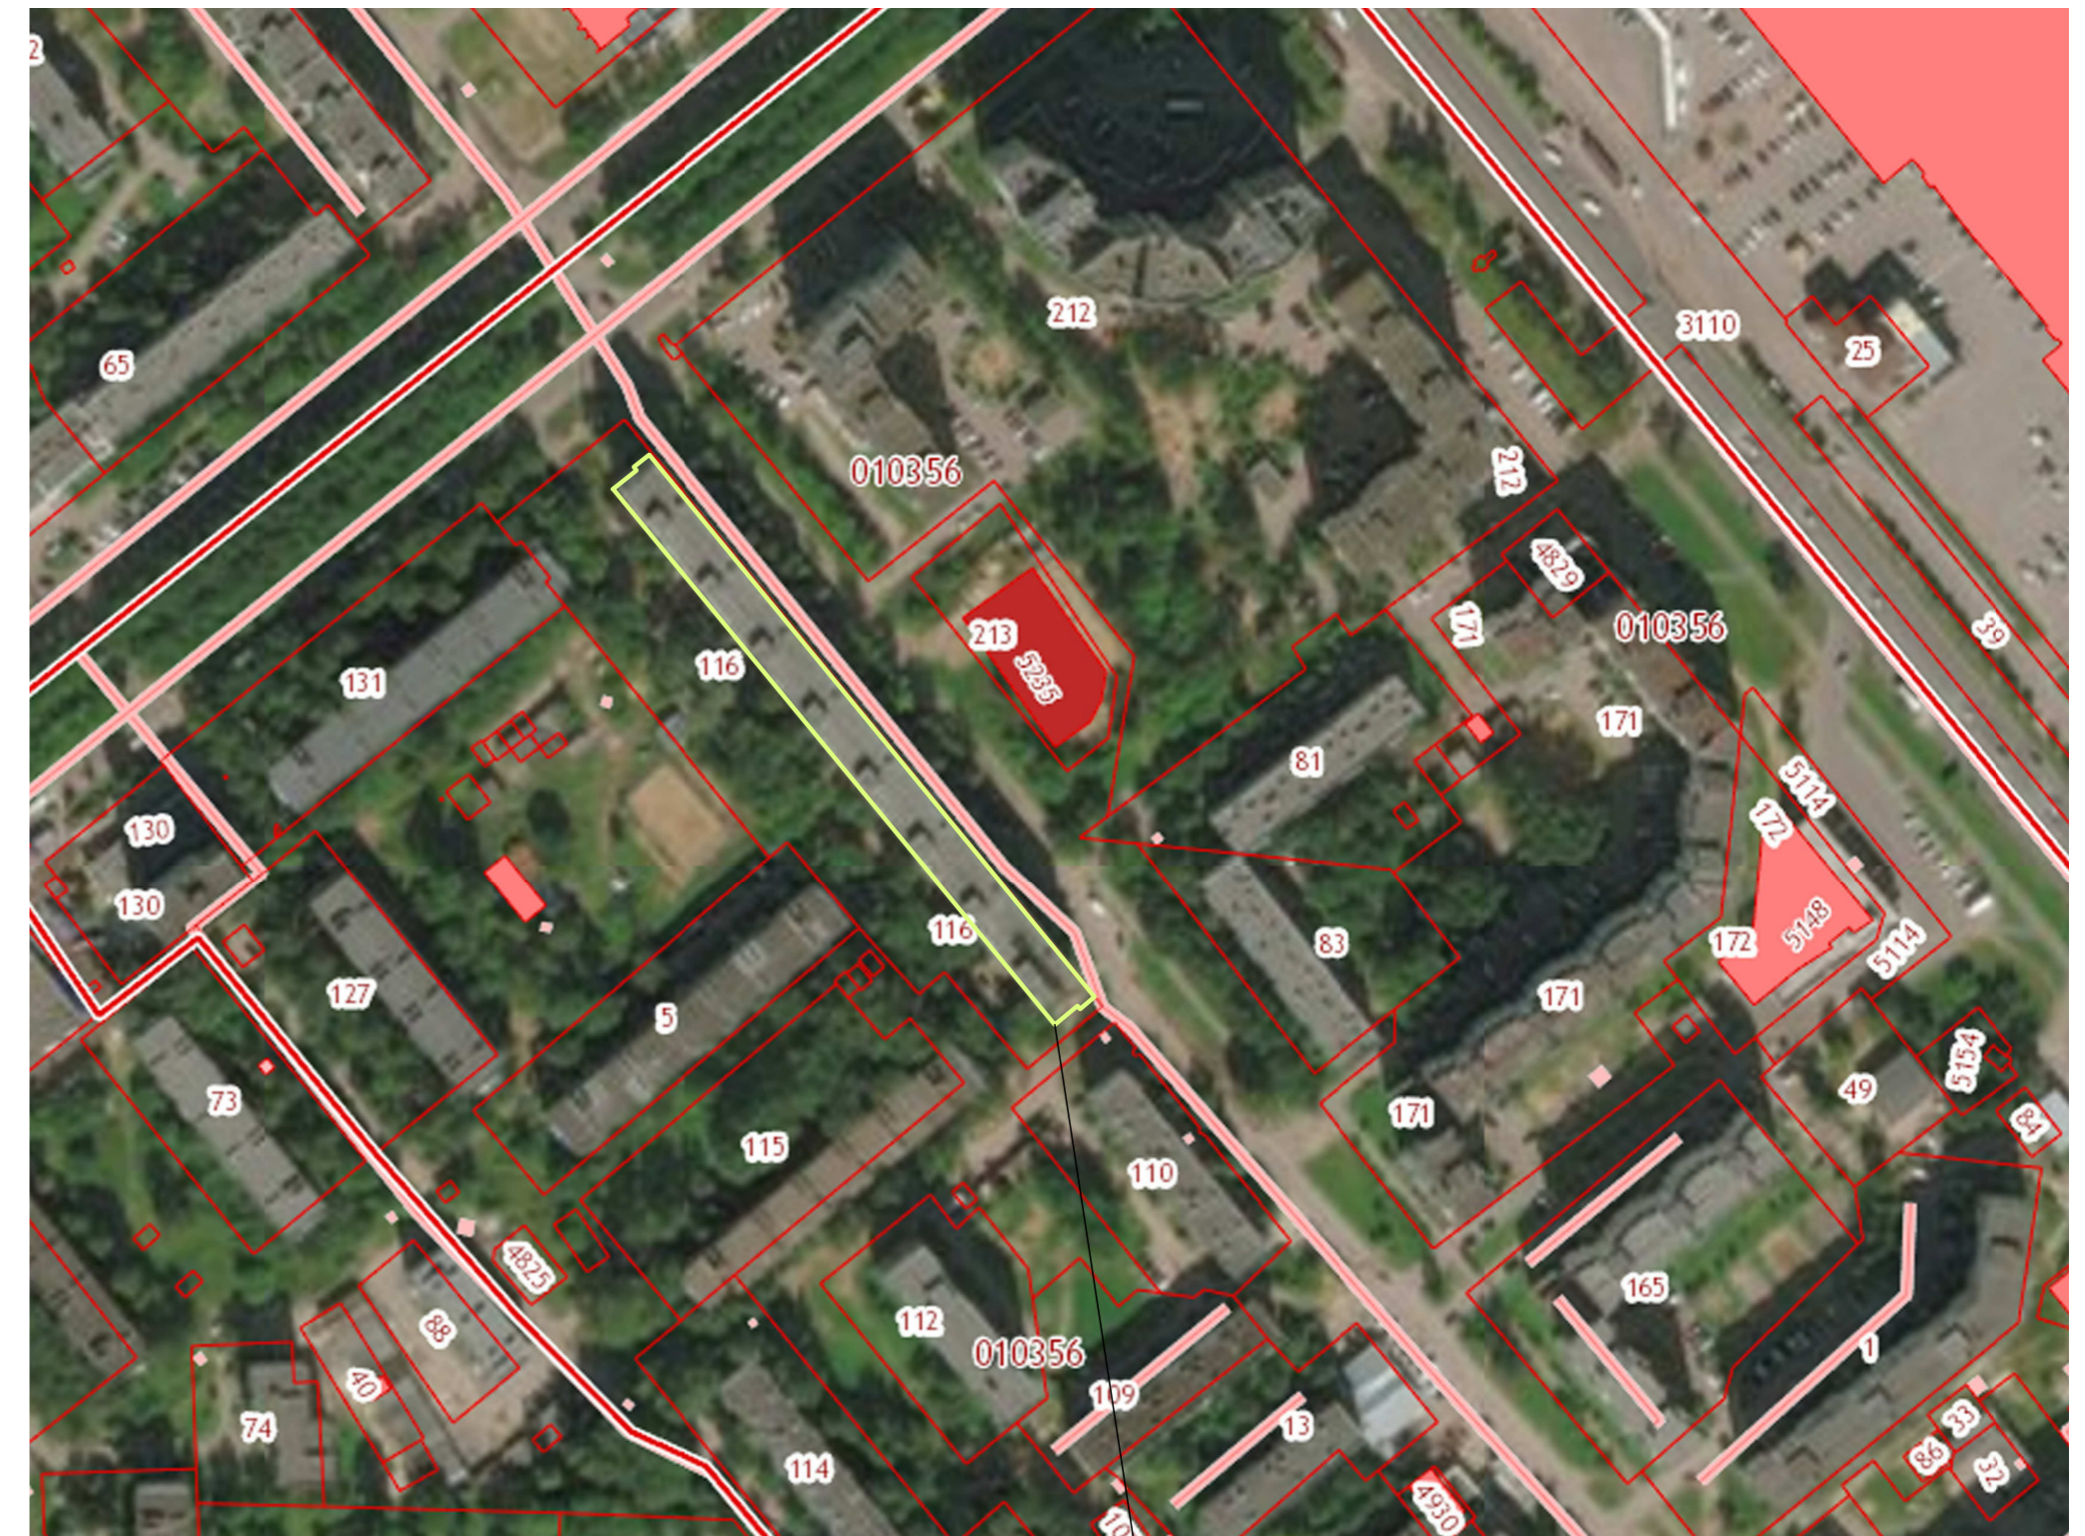

Ситуационный план.
М 1:5000

граница благоустройства
дворовой территории дома №42

Условные обозначения:

- граница благоустройства дворовой территории
- существующая застройка
- проезд (а/б покрытие - ремонт)
- асфальтобетонное покрытие (для орг.гост.стоянок)
- газон (восстановление)
- скамейка
- бордюрный камень

Общие указания

1. Площадь благоустройства составит 1998 кв.м.

Инв N подл
Подпись и дата
Взамин Инв N

| | | | | | | | | | |
|-----------|---------|-----------|--------|---------|---------|---|--------|------|--------|
| | | | | | | -00-ПЗУ | | | |
| | | | | | | Администрация города Иваново Благоустройство дворовой территории жилого дома по адресу: г. Иваново, ул. Кавалерийская, дом 42 | | | |
| Изм. | Кол.уч. | Лист | Н.док. | Подпись | Дата | ул.Кавалерийская, дом-42 | Стадия | Лист | Листов |
| | | | | | | | П | 1 | 3 |
| Рук.гр.ГП | | Зайцев | | | 03.2018 | | | | |
| Разработ. | | Михайлова | | | 03.2018 | | | | |
| | | | | | | Ситуационный план. М 1:5000. Схема планировочной организации земельного участка. М 1:500 | | | |
| | | | | | | "Ивановопроект" | | | |
| | | | | | | Формат А2 | | | |

Ситуационный план М 1:2000
(соласно публичной кадастровой карте)

Дом N 42 по ул. Кавалерийская
37:24:010356:116

Условные обозначения:

- граница благоустройства дворовой территории
- проектные отметки планировки
- фактические отметки рельефа местности
- точка перелома продольного профиля
- уклоноуказатель по оси проезжей части автомобильных дорог