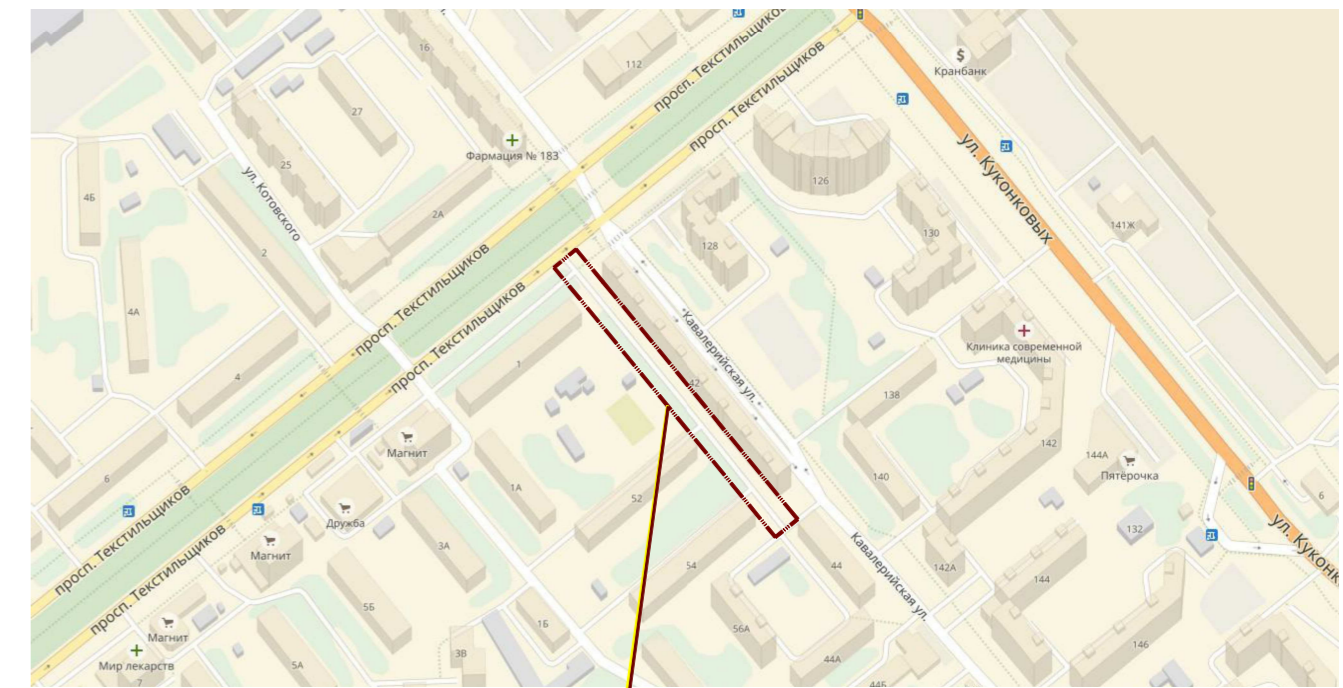

Ситуационный план.
М 1:5000

граница благоустройства
дворовой территории дома №42

Условные обозначения:

- граница благоустройства дворовой территории
- существующая застройка
- проезд (а/б покрытие - ремонт)
- асфальтобетонное покрытие (для орг.гост.стоянок)
- газон (восстановление)
- скамейка
- бордюрный камень

Общие указания

1. Площадь благоустройства составит 1998 кв.м.

Инв N подл
Подпись и дата
Взамин Инв N

| | | | | | | | | | |
|-----------|---------|-----------|--------|---------|---------|---|--------|------|--------|
| | | | | | | -00-ПЗУ | | | |
| | | | | | | Администрация города Иваново Благоустройство дворовой территории жилого дома по адресу: г. Иваново, ул. Кавалерийская, дом 42 | | | |
| Изм. | Кол.уч. | Лист | Н.док. | Подпись | Дата | ул.Кавалерийская, дом-42 | Стадия | Лист | Листов |
| | | | | | | | П | 1 | 3 |
| Рук.гр.ГП | | Зайцев | | | 03.2018 | | | | |
| Разработ. | | Михайлова | | | 03.2018 | | | | |
| | | | | | | Ситуационный план. М 1:5000. Схема планировочной организации земельного участка. М 1:500 | | | |
| | | | | | | "Ивановопроект" | | | |
| | | | | | | Формат А2 | | | |

Ситуационный план М 1:2000
(соласно публичной кадастровой карте)

Дом N 42 по ул. Кавалерийская
37:24:010356:116

Условные обозначения:

- граница благоустройства дворовой территории
- проектные отметки планировки
- фактические отметки рельефа местности
- точка перелома продольного профиля
- уклоноуказатель по оси проезжей части автомобильных дорог